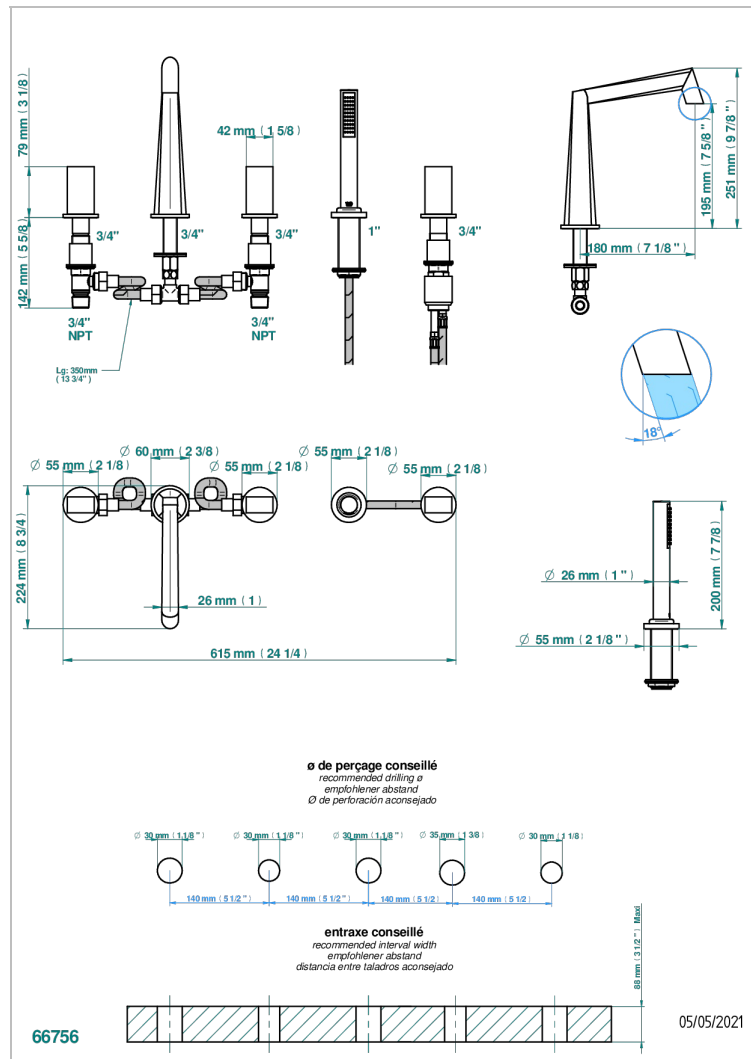

MONTAIGNE MARBRE BLANC VENUS

G3V-1132

Смеситель устанавливаемый на борту ванны на 5 отверстий с душем, керамическим смесителем, 2 вентилями 3/4" и изливом СУПЕР ГОЛИАФ

ХАРАКТЕРИСТИКИ

- Montaigne marbre blanc Vénus
- Смеситель устанавливаемый на борту ванны на 5 отверстий с душем, керамическим смесителем, 2 вентилями 3/4" и изливом СУПЕР ГОЛИАФ