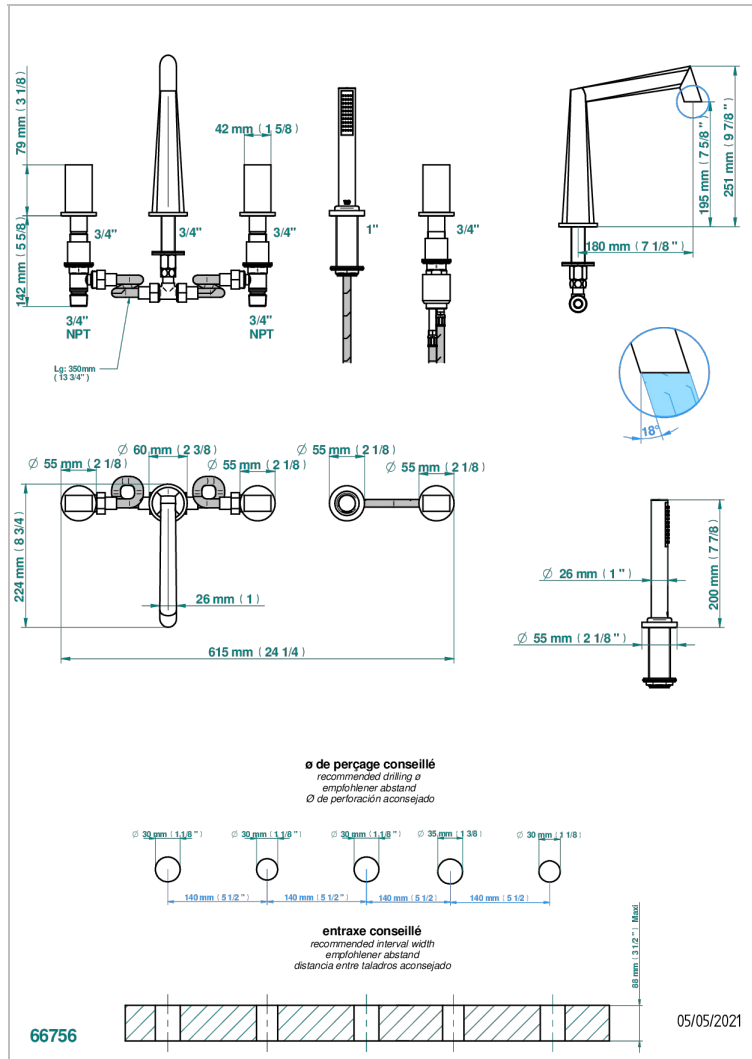

# MONTAIGNE VENUS WHITE MARBLE

G3V-1132

台式五孔喷嘴浴缸淋浴龙头，两边3/4"水阀，台式温控花洒

## 特色

- Montaigne Venus white marble
- 台式五孔喷嘴浴缸淋浴龙头，两边3/4"水阀，台式温控花洒