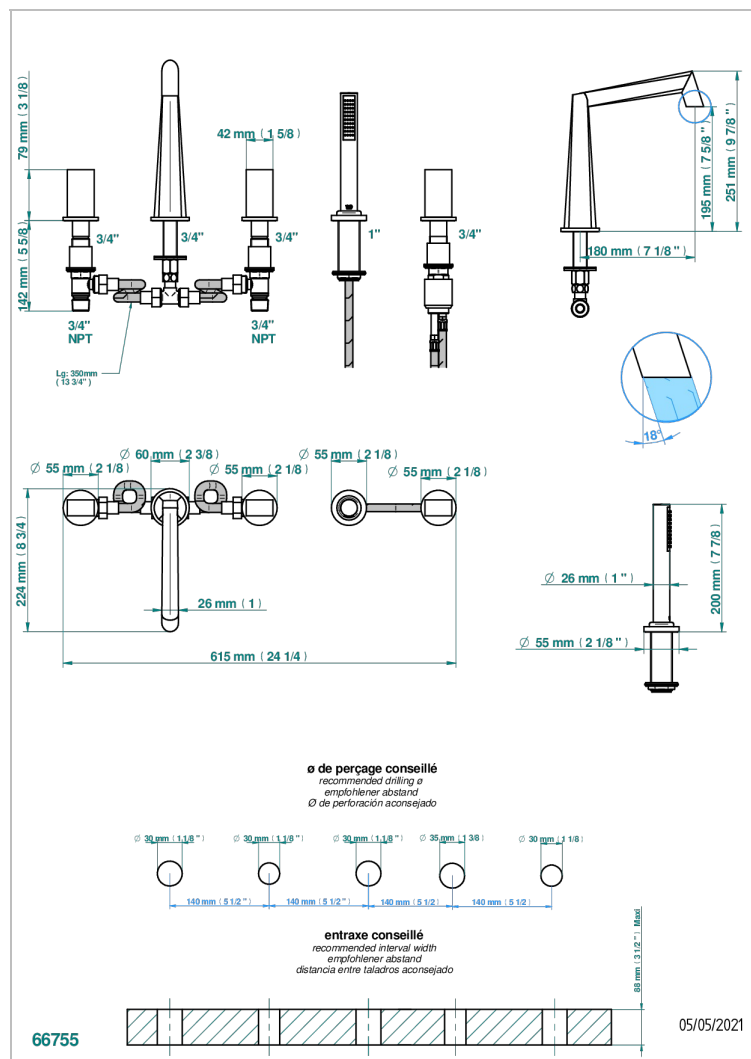

MONTAIGNE MARBRE LEONARDO GREY

G3T-1132US

Bain douche 5 trous avec bec, 2 côtés sur gorge 3/4", et douchette sur gorge alimentée par mitigeur à cartouche progressive - Standard américain

CARACTÉRISTIQUES

- Montaigne marbre Leonardo Grey
- Bain douche 5 trous avec bec, 2 côtés sur gorge 3/4", et douchette sur gorge alimentée par mitigeur à cartouche progressive - Standard américain

FINITIONS DISPONIBLES