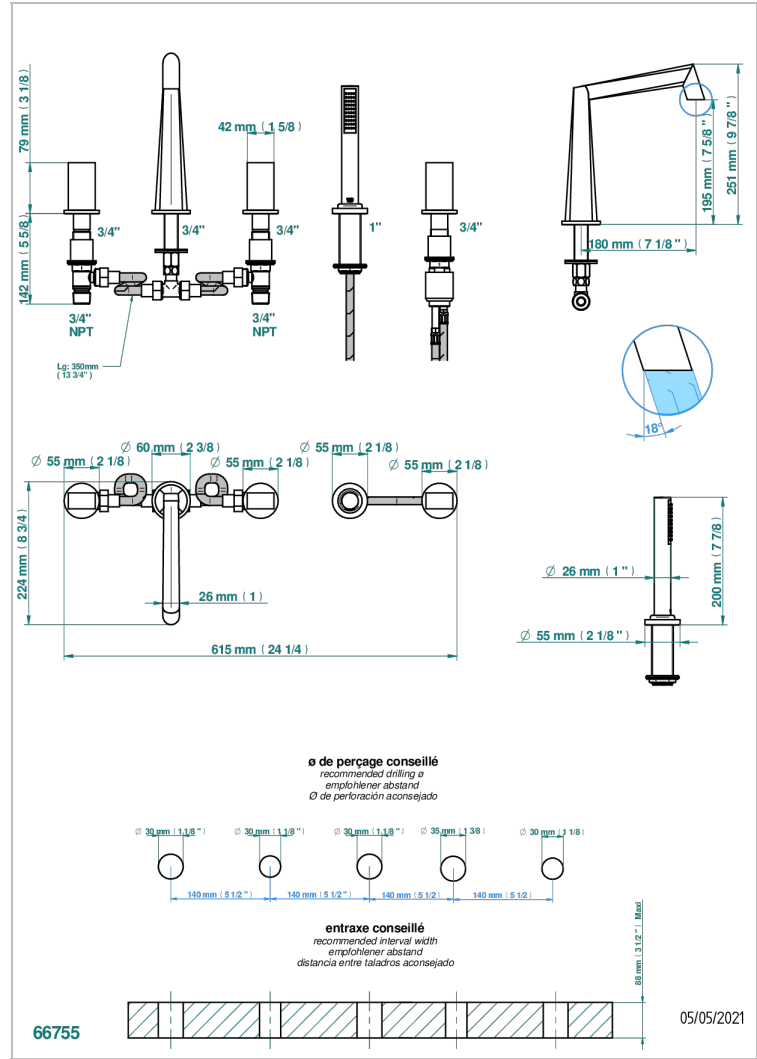

MONTAIGNE MARBRE LEONARDO GREY

G3T-1132

Bain douche 5 trous avec bec, 2 côtés sur gorge 3/4", et douchette sur gorge alimentée par mitigeur à cartouche progressive

CARACTÉRISTIQUES

- Montaigne marbre Leonardo Grey
- Bain douche 5 trous avec bec, 2 côtés sur gorge 3/4", et douchette sur gorge alimentée par mitigeur à cartouche progressive

FINITIONS DISPONIBLES

Bronze clair - D01
Chromé - A02
Chromé / doré - G02
Chromé mat - C02
Doré brillant - F01
Doré mat - F07

Nickel brillant - B01
Nickel mat - C01
Noir mat céramique - D30
Or pâle - F30
Or pâle mat - F31
Pvd blush - H62