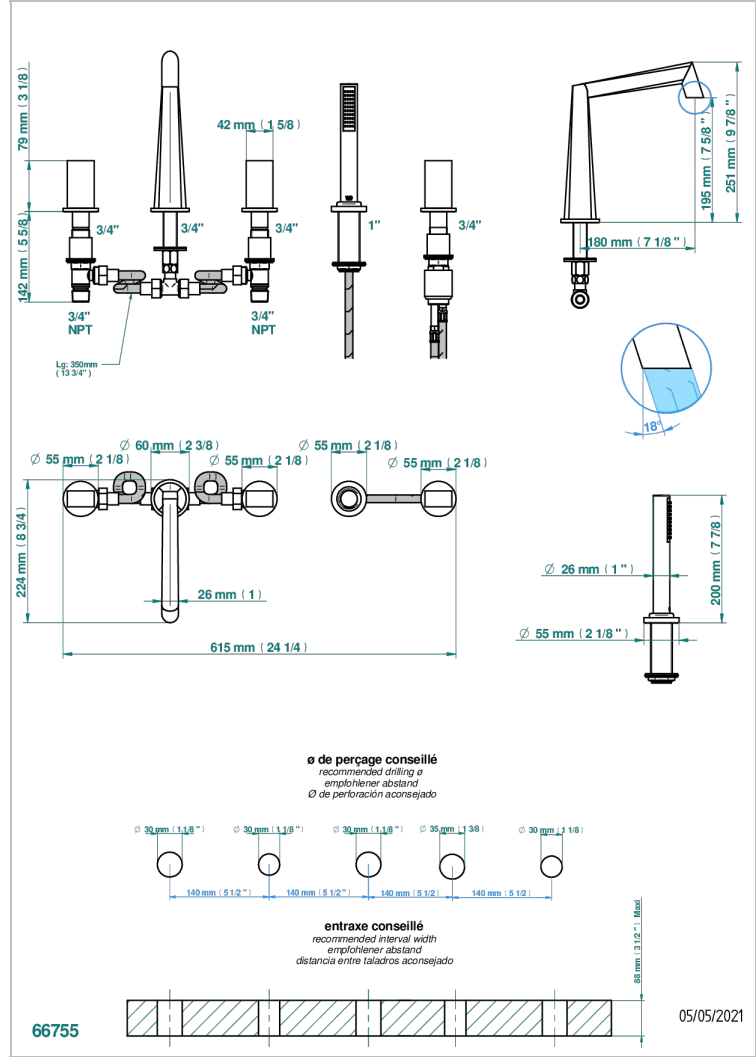

# MONTAIGNE LEONARDO GREY MARBLE

G3T-1132

Bateria baÑo/ducha para encimera con caÑo goliath, 2 llaves de paso de 3/4", y una teleducha con un monomando de peluqueria con cartucho progresivo

## CARACTERÍSTICAS

- Montaigne Leonardo Grey marble
- Bateria baÑo/ducha para encimera con caÑo goliath, 2 llaves de paso de 3/4", y una teleducha con un monomando de peluqueria con cartucho progresivo