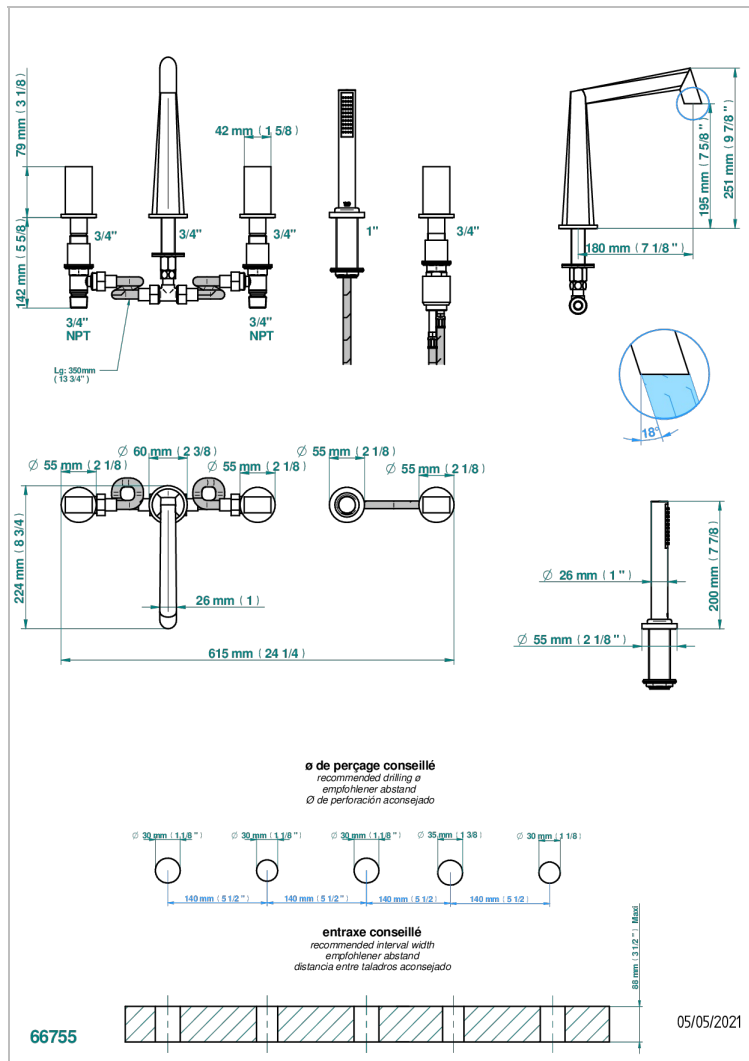

MONTAIGNE MARBRE LEONARDO GREY

G3T-1132

Смеситель устанавливаемый на борту ванны на 5 отверстий с душем, керамическим смесителем, 2 вентилями 3/4" и изливом СУПЕР ГОЛИАФ

ХАРАКТЕРИСТИКИ

- Montaigne marbre Leonardo Grey
- Смеситель устанавливаемый на борту ванны на 5 отверстий с душем, керамическим смесителем, 2 вентилями 3/4" и изливом СУПЕР ГОЛИАФ