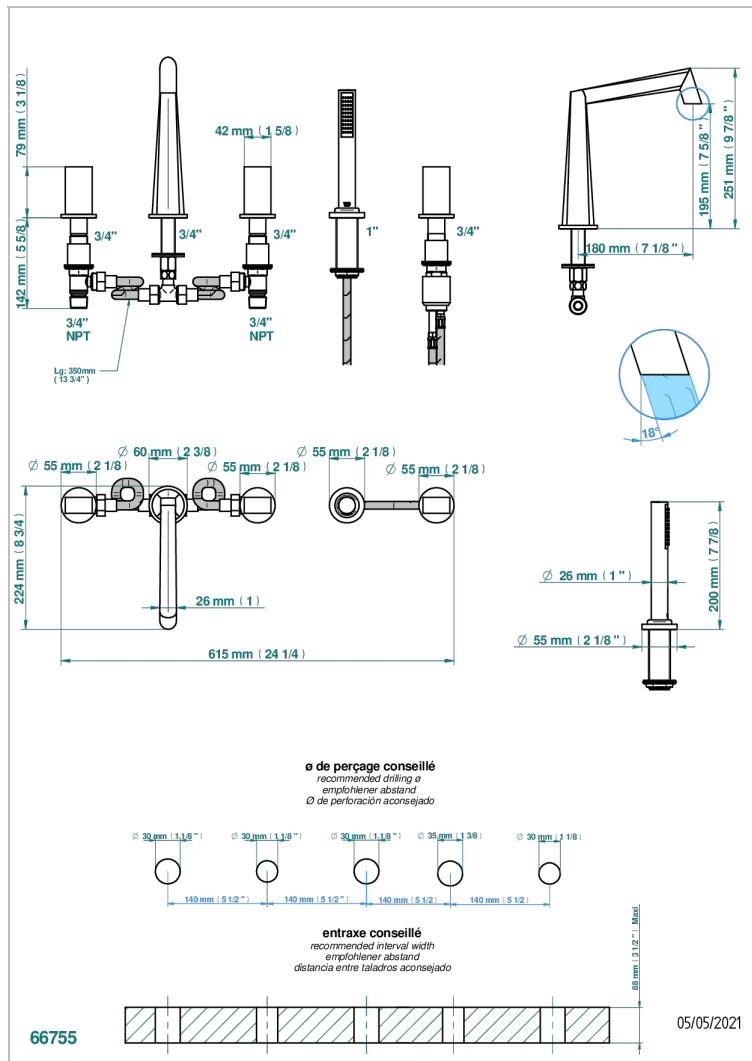

MONTAIGNE LEONARDO GREY MARBLE

G3T-1132

台式五孔喷嘴浴缸淋浴龙头，两边3/4"水阀，台式温控花洒

特色

- Montaigne Leonardo Grey marble
- 台式五孔喷嘴浴缸淋浴龙头，两边3/4"水阀，台式温控花洒

可选饰面

Black ceram - D30
Blush PVD - H62
Graphite PVD - H64
Matt Umber PVD - H67
Matt blush PVD - H60
Matt graphite PVD - H65

PVD哑光棕铜 - F34
PVD哑光金 - H53
PVD哑光铜 - H50
PVD哑光镍 - H56
PVD抛光铜 - H49
PVD棕铜 - F33

PVD金色 - H52
PVD镍 - H55
Umber PVD - H66
哑光复古铜 - H07
哑光浅金 - F31
哑光金 - F07

哑光铬 - C02
哑光镍 - C01
复古镍 - H28
抛光金 (24K金) - F01
抛光铬 - A02
抛光铬/抛光金 - G02

抛光镍 - B01
浅金 - F30
漆面铜 - D01