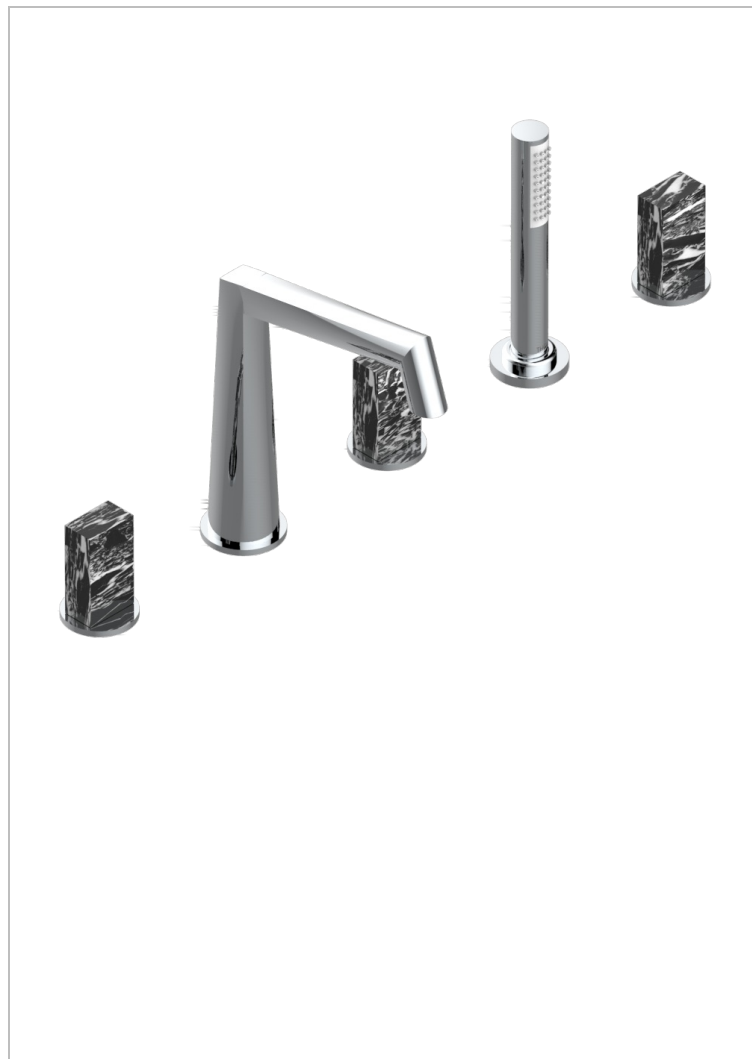

# MONTAIGNE MARBRE GRAND ANTIQUE

G3R-1132US

Bain douche 5 trous avec bec, 2 côtés sur gorge 3/4", et douchette sur gorge alimentée par mitigeur à cartouche progressive - Standard américain

## CARACTÉRISTIQUES

- Montaigne marbre Grand Antique
- Bain douche 5 trous avec bec, 2 côtés sur gorge 3/4", et douchette sur gorge alimentée par mitigeur à cartouche progressive - Standard américain

## FINITIONS DISPONIBLES

Bronze clair - D01  
Chromé - A02  
Chromé / doré - G02  
Chromé mat - C02  
Doré brillant - F01  
Doré mat - F07

Nickel brillant - B01  
Nickel mat - C01  
Noir mat céramique - D30  
Or pâle - F30  
Or pâle mat - F31  
Pvd blush - H62