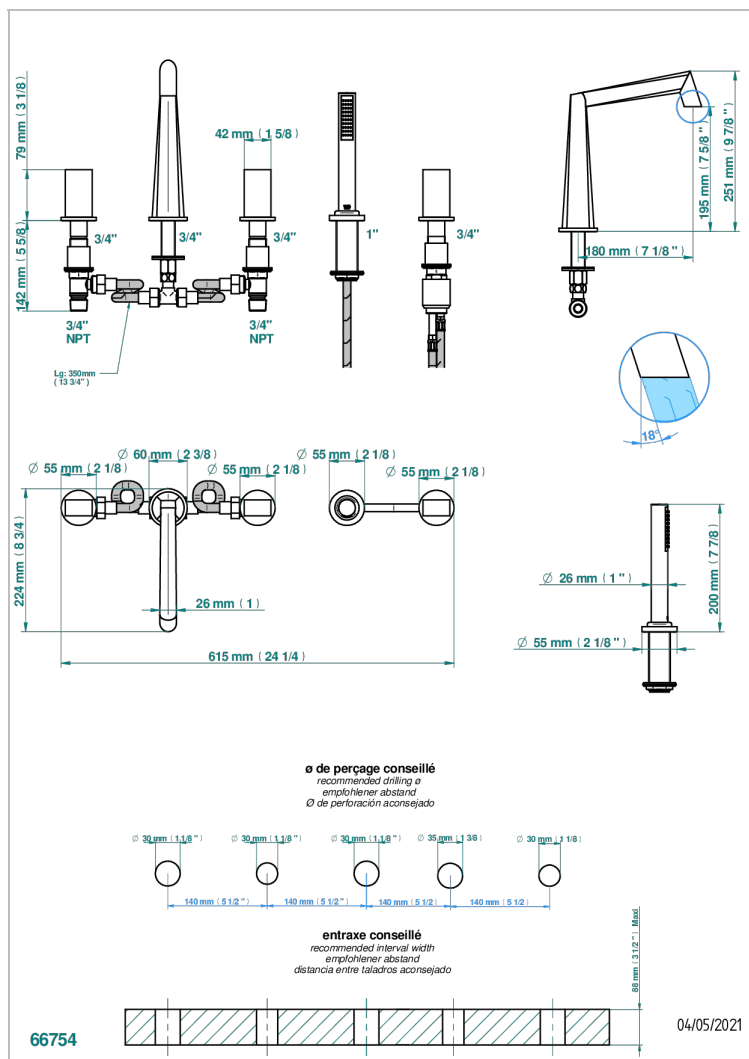

# MONTAIGNE MARBRE GRAND ANTIQUE

G3R-1132US

Bain douche 5 trous avec bec, 2 côtés sur gorge 3/4", et douchette sur gorge alimentée par mitigeur à cartouche progressive - Standard américain

## CARACTÉRISTIQUES

- Montaigne marbre Grand Antique
- Bain douche 5 trous avec bec, 2 côtés sur gorge 3/4", et douchette sur gorge alimentée par mitigeur à cartouche progressive - Standard américain