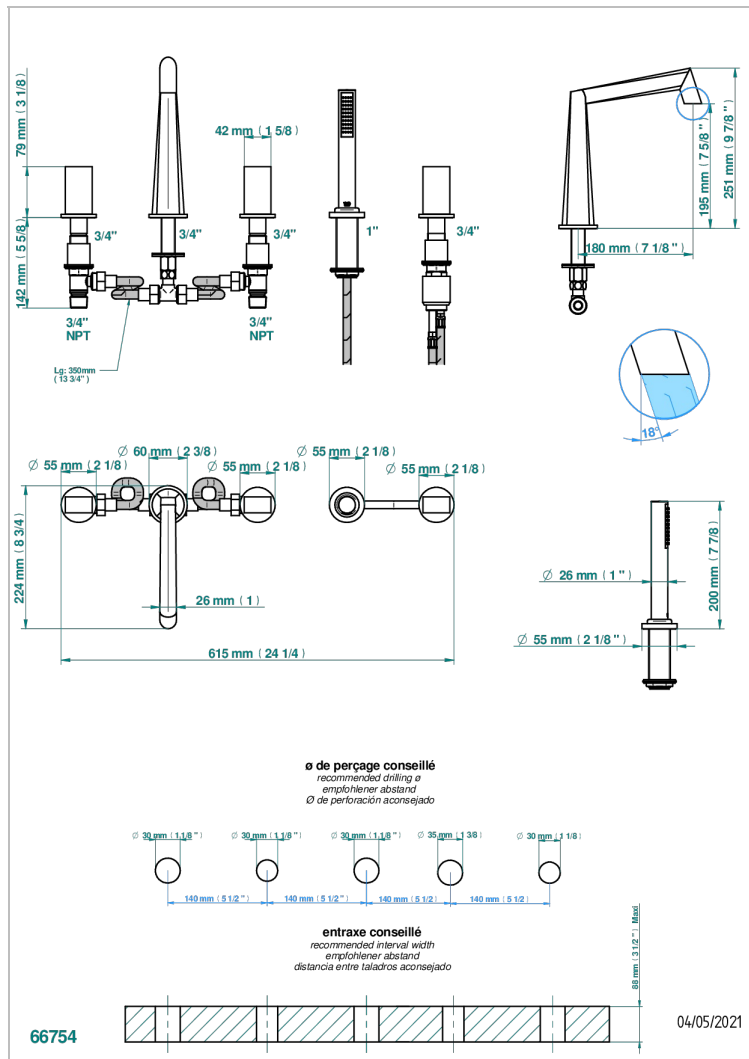

MONTAIGNE MARBRE GRAND ANTIQUE

G3R-1132

Bain douche 5 trous avec bec, 2 côtés sur gorge 3/4", et douchette sur gorge alimentée par mitigeur à cartouche progressive

CARACTÉRISTIQUES

- Montaigne marbre Grand Antique
- Bain douche 5 trous avec bec, 2 côtés sur gorge 3/4", et douchette sur gorge alimentée par mitigeur à cartouche progressive

FINITIONS DISPONIBLES

Bronze clair - D01
Chromé - A02
Chromé / doré - G02
Chromé mat - C02
Doré brillant - F01
Doré mat - F07

Nickel brillant - B01
Nickel mat - C01
Noir mat céramique - D30
Or pâle - F30
Or pâle mat - F31
Pvd blush - H62