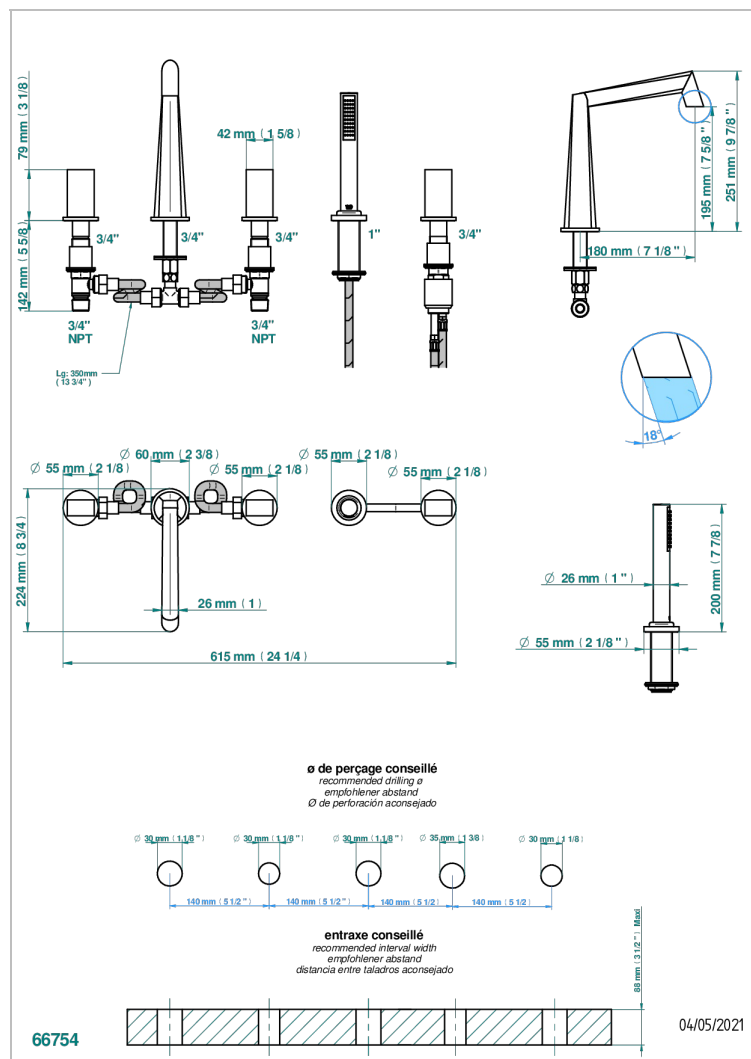

# MONTAIGNE GRAND ANTIQUE MARBLE

G3R-1132

Bateria baÑo/ducha para encimera con caÑo goliath, 2 llaves de paso de 3/4", y una teleducha con un monomando de peluqueria con cartucho progresivo

## CARACTERÍSTICAS

- Montaigne Grand Antique marble
- Bateria baÑo/ducha para encimera con caÑo goliath, 2 llaves de paso de 3/4", y una teleducha con un monomando de peluqueria con cartucho progresivo