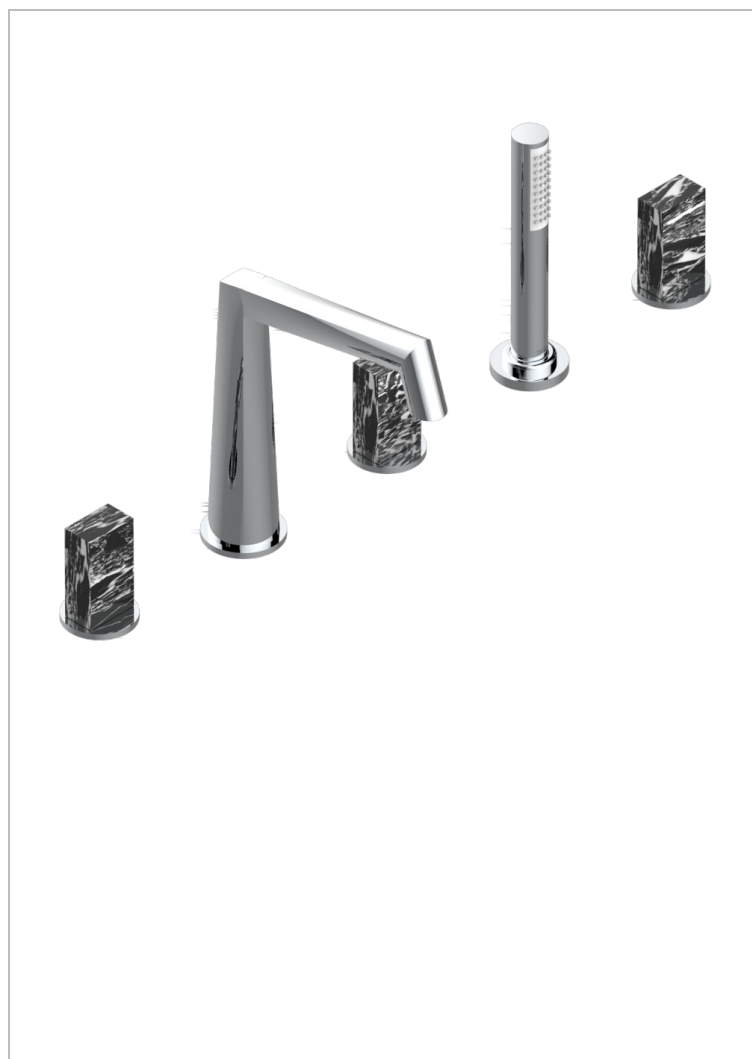

# MONTAIGNE GRAND ANTIQUE MARBLE

G3R-1132

Bateria baÑo/ducha para encimera con caÑo goliath, 2 llaves de paso de 3/4", y una teleducha con un monomando de peluqueria con cartucho progresivo

## CARACTERÍSTICAS

- Montaigne Grand Antique marble
- Bateria baÑo/ducha para encimera con caÑo goliath, 2 llaves de paso de 3/4", y una teleducha con un monomando de peluqueria con cartucho progresivo

## ACABADOS DISPONIBLES

Bronce claro - D01  
Cerámica negra mate - D30  
Cobre viejo mate - H07  
Cromo - A02  
Cromo / dorado - G02  
Cromo mate - C02

Dorado - F01  
Dorado mate - F07  
Dorado pálido - F30  
Dorado pálido mate (sin barniz) - F31  
Níquel - B01  
Níquel mate - C01

Níquel viejo - H28  
Pvd blush - H62  
Pvd blush mate - H60  
Pvd color latón - H49  
Pvd color latón mate - H50  
Pvd color níquel - H55

Pvd color níquel mate - H56  
Pvd color oro - H52  
Pvd color oro mate - H53  
Pvd grafito - H64  
Pvd grafito mate - H65  
Pvd marrón bronce - F33