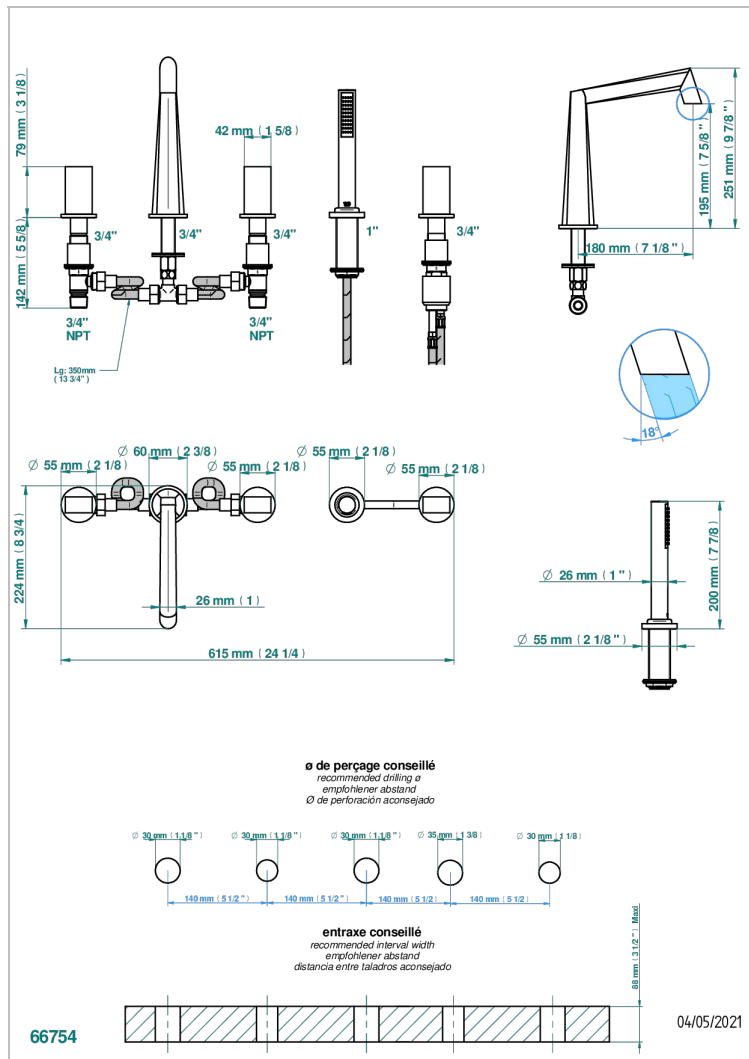

# MONTAIGNE GRAND ANTIQUE MARBLE

G3R-1132

Wannen Batterie mit Einhandmischer Wannenkombination mit Wasserfall , 2 x Einbau-Ventile DN 20, Einloch-Einhandmischer mit ausziehbare Brausegarnitur - Goliath Einlauf -

## EIGENSCHAFTEN

- Montaigne Grand Antique marble
- Wannen Batterie mit Einhandmischer Wannenkombination mit Wasserfall , 2 x Einbau-Ventile DN 20, Einloch-Einhandmischer mit ausziehbare Brausegarnitur - Goliath Einlauf -

## VERFÜGBARE OBERFLÄCHEN

Altnickel - H28  
Blassgold - F30  
Blassgold matt unlackiert - F31  
Bronze hell - D01  
Chrom - A02  
Chrom / gold - G02

Chrom matt - C02  
Gold - F01  
Gold matt - F07  
Kupfer altrot matt lackiert - H07  
Mattschwarz keramik - D30  
Nickel matt - C01