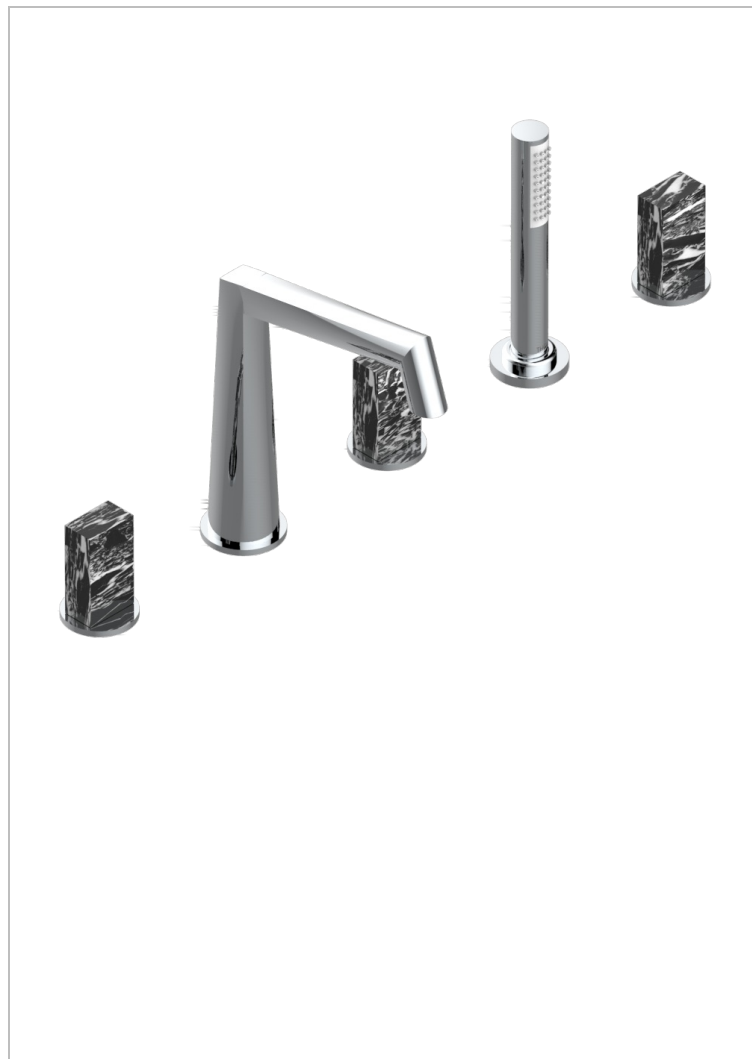

# MONTAIGNE GRAND ANTIQUE MARBLE

G3R-1132

Wannen Batterie mit Einhandmischer Wannenkombination mit Wasserfall , 2 x Einbau-Ventile DN 20, Einloch-Einhandmischer mit ausziehbare Brausegarnitur - Goliath Einlauf -

## EIGENSCHAFTEN

- Montaigne Grand Antique marble
- Wannen Batterie mit Einhandmischer Wannenkombination mit Wasserfall , 2 x Einbau-Ventile DN 20, Einloch-Einhandmischer mit ausziehbare Brausegarnitur - Goliath Einlauf -

## VERFÜGBARE OBERFLÄCHEN

Altnickel - H28  
Blassgold - F30  
Blassgold matt unlackiert - F31  
Bronze hell - D01  
Chrom - A02  
Chrom / gold - G02

Chrom matt - C02  
Gold - F01  
Gold matt - F07  
Kupfer altrot matt lackiert - H07  
Mattschwarz keramik - D30  
Nickel matt - C01