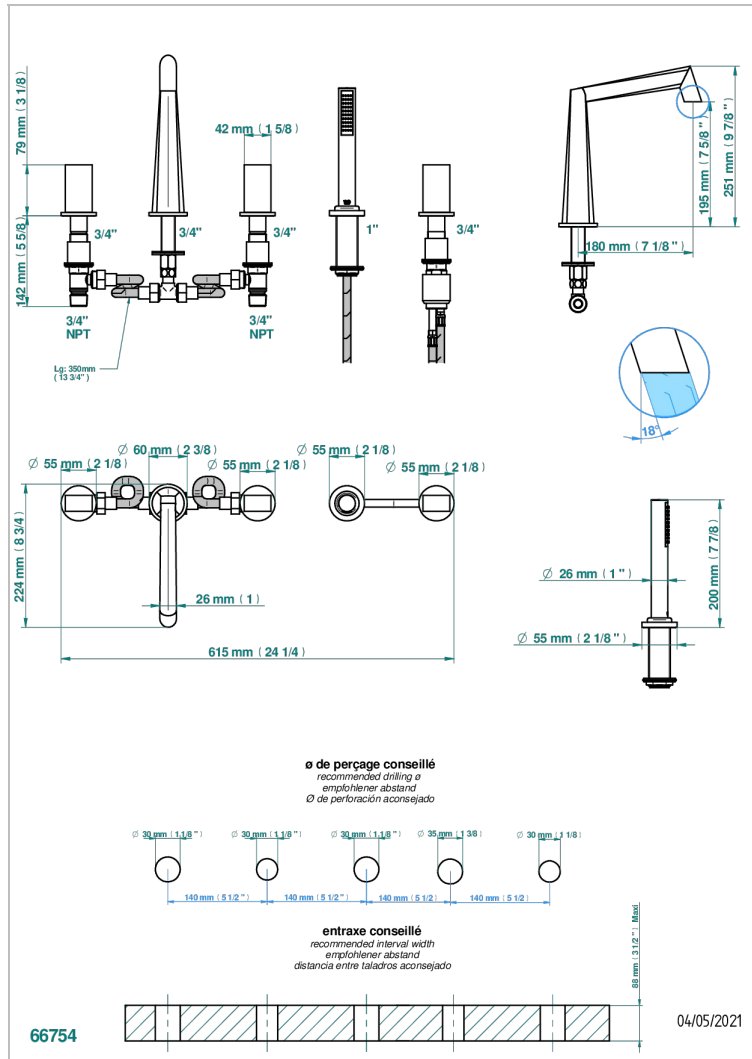

MONTAIGNE GRAND ANTIQUE MARBLE

G3R-1132

台式五孔喷嘴浴缸淋浴龙头，两边3/4"水阀，台式温控花洒

特色

- Montaigne Grand Antique marble
- 台式五孔喷嘴浴缸淋浴龙头，两边3/4"水阀，台式温控花洒

可选饰面

Black ceram - D30
Blush PVD - H62
Graphite PVD - H64
Matt Umber PVD - H67
Matt blush PVD - H60
Matt graphite PVD - H65

PVD哑光棕铜 - F34
PVD哑光金 - H53
PVD哑光铜 - H50
PVD哑光镍 - H56
PVD抛光铜 - H49
PVD棕铜 - F33

PVD金色 - H52
PVD镍 - H55
Umber PVD - H66
哑光复古铜 - H07
哑光浅金 - F31
哑光金 - F07

哑光铬 - C02
哑光镍 - C01
复古镍 - H28
抛光金 (24K金) - F01
抛光铬 - A02
抛光铬/抛光金 - G02

抛光镍 - B01
浅金 - F30
漆面铜 - D01