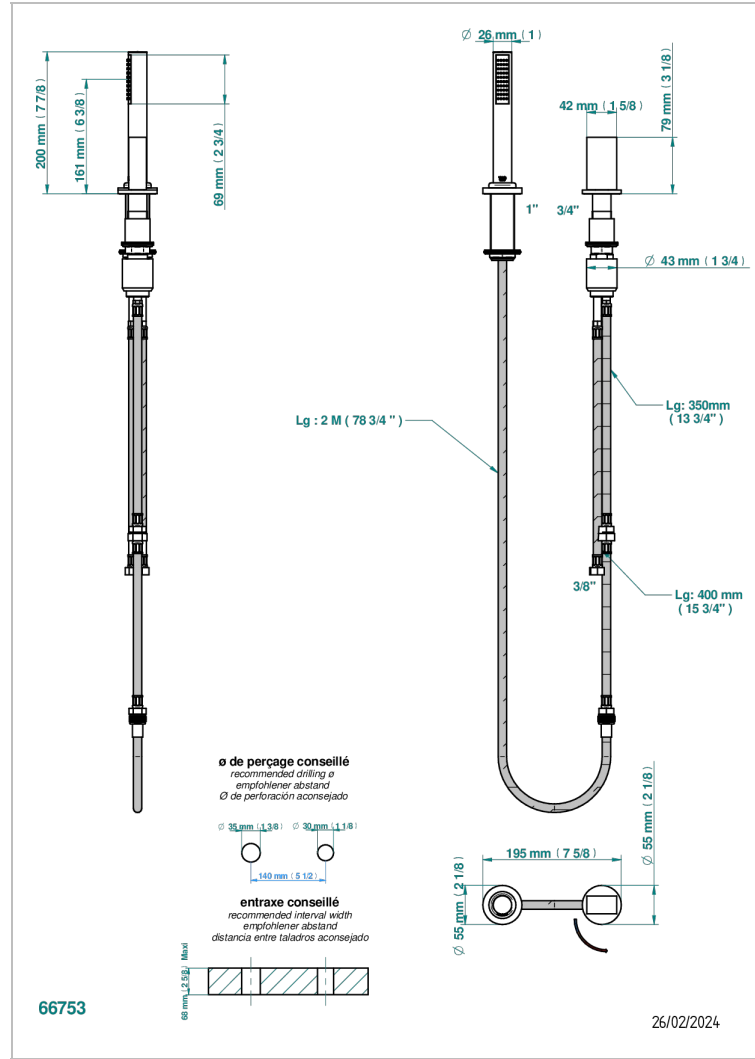

MONTAIGNE VENUS WHITE MARBLE

G3V-6532/60A

THG
PARIS

Kit monomando de peluquería : monomando con cartucho progresivo, con teleducha sobre encimera, mando de estilo, soporte y flexo de 2m

CARACTERÍSTICAS

- ACS : 22ACCLY009

ESTÁNDAR

ACABADOS DISPONIBLES

Bronce claro - D01
Cerámica negra mate - D30
Cobre viejo mate - H07
Cromo - A02
Cromo / dorado - G02
Cromo mate - C02

Dorado - F01
Dorado mate - F07
Dorado pálido - F30
Dorado pálido mate (sin barniz) - F31
Níquel - B01
Níquel mate - C01

Níquel viejo - H28
Pvd blush - H62
Pvd blush mate - H60
Pvd color latón - H49
Pvd color latón mate - H50
Pvd color níquel - H55

Pvd color níquel mate - H56
Pvd color oro - H52
Pvd color oro mate - H53
Pvd grafito - H64
Pvd grafito mate - H65
Pvd marrón bronce - F33

Pvd marrón bronce mate - F34
Pvd umber - H66
Pvd umber mate - H67