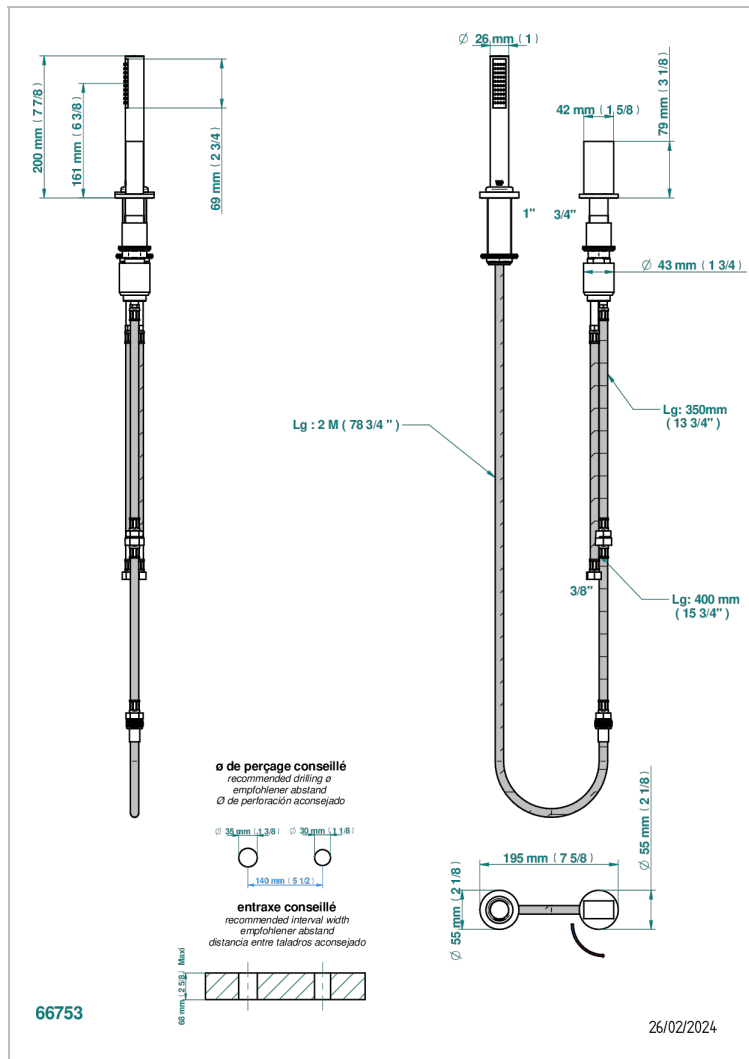

MONTAIGNE MARBRE BLANC VENUS

G3V-6532/60A

THG[®]
PARIS

Mitigeur à cartouche progressive avec croisillon de style, douchette, coulant et flexible 2 m

CARACTÉRISTIQUES

- ACS : 22ACCLY009

CERTIFICATIONS

FINITIONS DISPONIBLES

Bronze clair - D01
Chromé - A02
Chromé / doré - G02
Chromé mat - C02
Doré brillant - F01
Doré mat - F07

Nickel brillant - B01
Nickel mat - C01
Noir mat céramique - D30
Or pâle - F30
Or pâle mat - F31
Pvd blush - H62