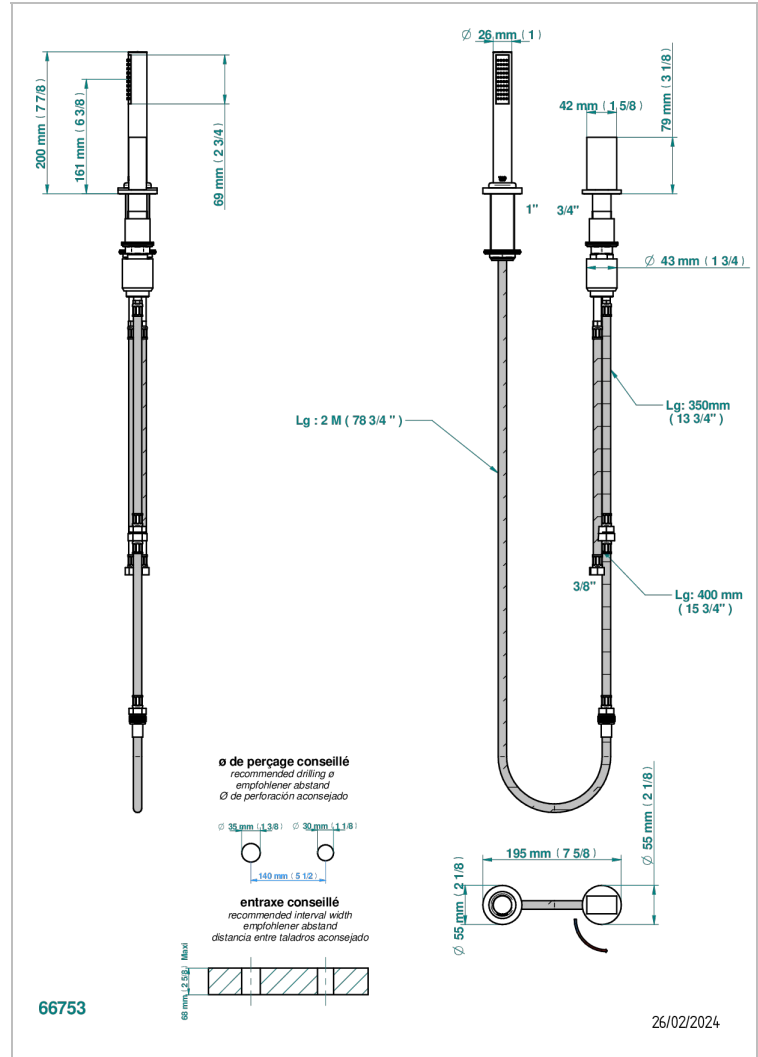

MONTAIGNE VENUS WHITE MARBLE

G3V-6532/60A

THG[®]
PARIS

Kit monomando de peluquería : monomando con cartucho progresivo, con teleducha sobre encimera, mando de estilo, soporte y flexo de 2m

CARACTERÍSTICAS

- ACS : 22ACCLY009

ESTÁNDAR

ACABADOS DISPONIBLES

Bronce claro - D01
Cerámica negra mate - D30
Cobre viejo mate - H07
Cromo - A02
Cromo / dorado - G02
Cromo mate - C02

Dorado - F01
Dorado mate - F07
Dorado pálido - F30
Dorado pálido mate (sin barniz) - F31
Níquel - B01
Níquel mate - C01

Níquel viejo - H28
Pvd blush - H62
Pvd blush mate - H60
Pvd color latón - H49
Pvd color latón mate - H50
Pvd color níquel - H55

Pvd color níquel mate - H56
Pvd color oro - H52
Pvd color oro mate - H53
Pvd grafito - H64
Pvd grafito mate - H65
Pvd marrón bronce - F33

Pvd marrón bronce mate - F34
Pvd umber - H66
Pvd umber mate - H67