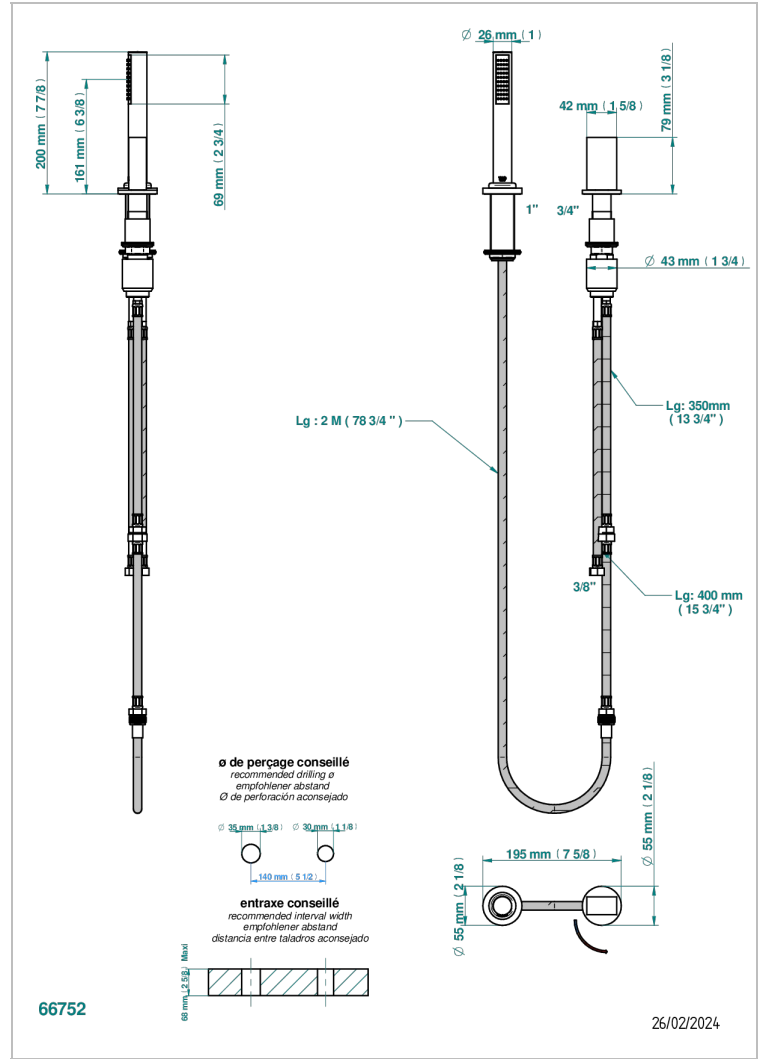

# MONTAIGNE MARBRE LEONARDO GREY

G3T-6532/60A

THG<sup>®</sup>  
PARIS

Mitigeur à cartouche progressive avec croisillon de style, douchette, coulant et flexible 2 m

## CARACTÉRISTIQUES

- ACS : 22ACCLY009