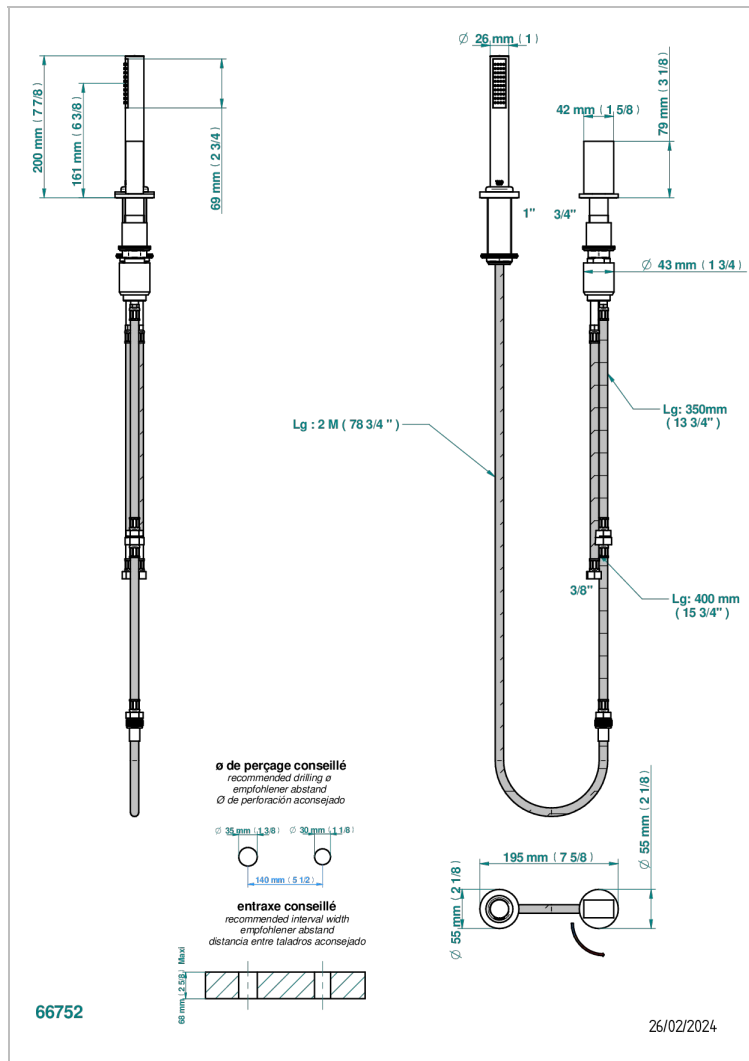

MONTAIGNE LEONARDO GREY MARBLE

G3T-6532/60A

Kit monomando de peluquería : monomando con cartucho progresivo, con teleducha sobre encimera, mando de estilo, soporte y flexo de 2m

CARACTERÍSTICAS

- ACS : 22ACCLY009

ESTÁNDAR

ACABADOS DISPONIBLES

Bronce claro - D01
Cerámica negra mate - D30
Cobre viejo mate - H07
Cromo - A02
Cromo / dorado - G02
Cromo mate - C02

Dorado - F01
Dorado mate - F07
Dorado pálido - F30
Dorado pálido mate (sin barniz) - F31
Níquel - B01
Níquel mate - C01

Níquel viejo - H28
Pvd blush - H62
Pvd blush mate - H60
Pvd color latón - H49
Pvd color latón mate - H50
Pvd color níquel - H55

Pvd color níquel mate - H56
Pvd color oro - H52
Pvd color oro mate - H53
Pvd grafito - H64
Pvd grafito mate - H65
Pvd marrón bronce - F33

Pvd marrón bronce mate - F34
Pvd umber - H66
Pvd umber mate - H67