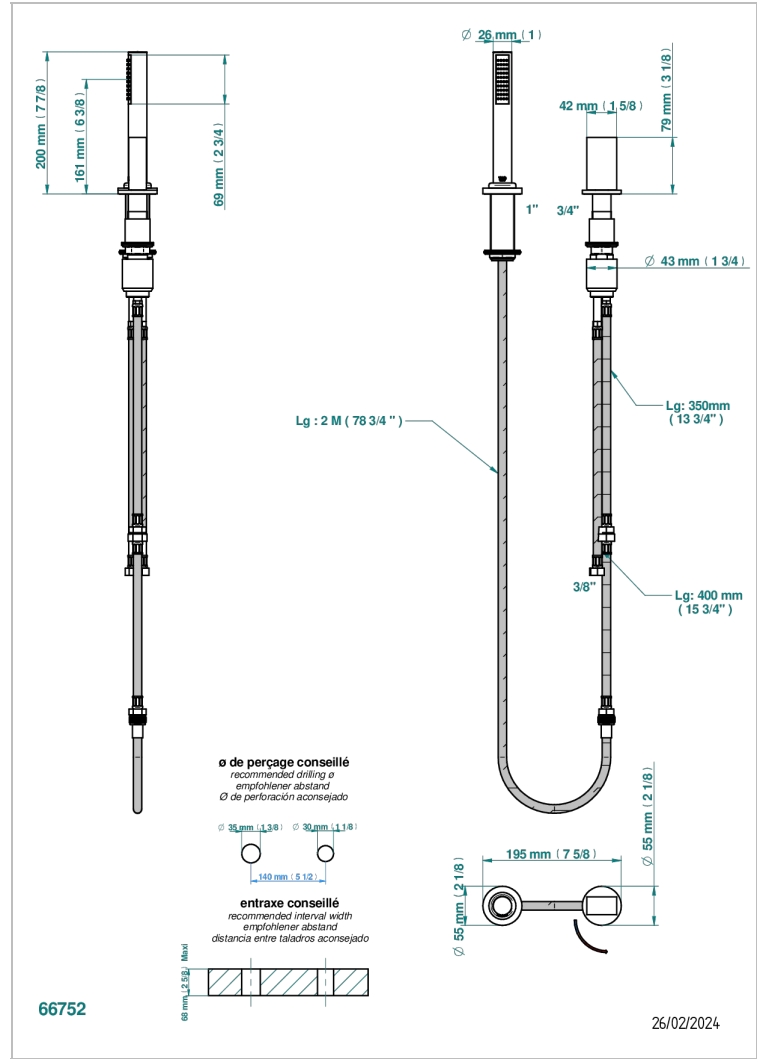

MONTAIGNE MARBRE LEONARDO GREY

G3T-6532/60A

THG[®]
PARIS

Mitigeur à cartouche progressive avec croisillon de style, douchette, coulant et flexible 2 m

CARACTÉRISTIQUES

- ACS : 22ACCLY009

CERTIFICATIONS

FINITIONS DISPONIBLES

Bronze clair - D01
Chromé - A02
Chromé / doré - G02
Chromé mat - C02
Doré brillant - F01
Doré mat - F07

Nickel brillant - B01
Nickel mat - C01
Noir mat céramique - D30
Or pâle - F30
Or pâle mat - F31
Pvd blush - H62