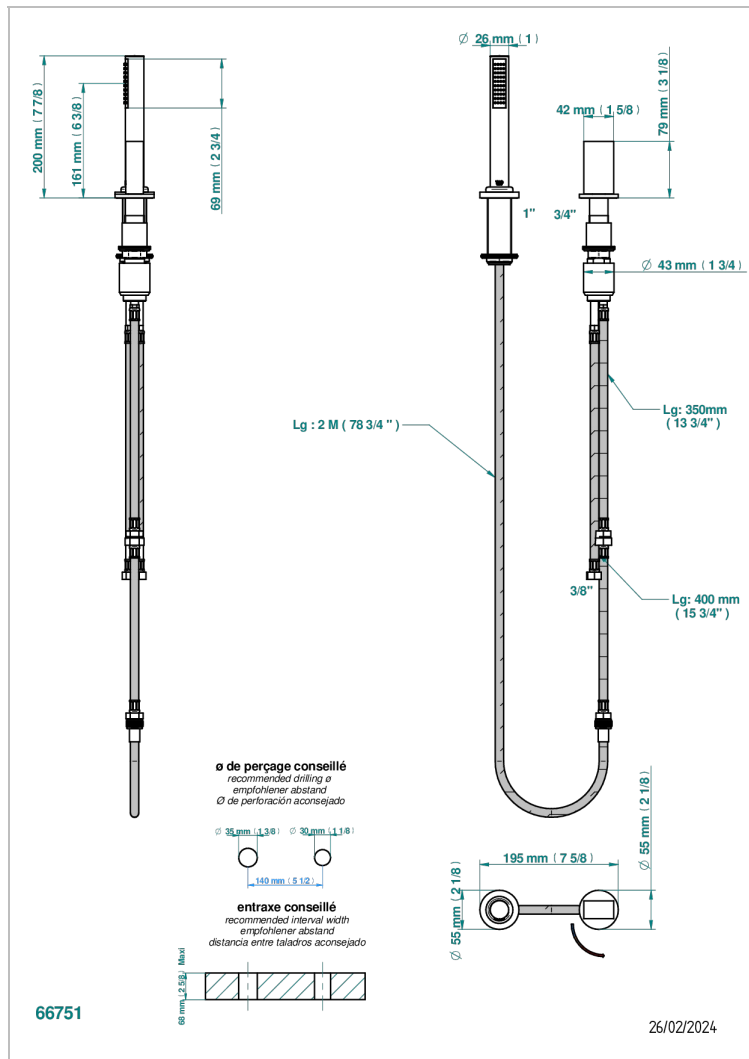

MONTAIGNE MARBRE GRAND ANTIQUE

G3R-6532/60A

THG[®]
PARIS

Mitigeur à cartouche progressive avec croisillon de style, douchette, coulant et flexible 2 m

CARACTÉRISTIQUES

- ACS : 22ACCLY009

CERTIFICATIONS

FINITIONS DISPONIBLES

Bronze clair - D01
Chromé - A02
Chromé / doré - G02
Chromé mat - C02
Doré brillant - F01
Doré mat - F07

Nickel brillant - B01
Nickel mat - C01
Noir mat céramique - D30
Or pâle - F30
Or pâle mat - F31
Pvd blush - H62