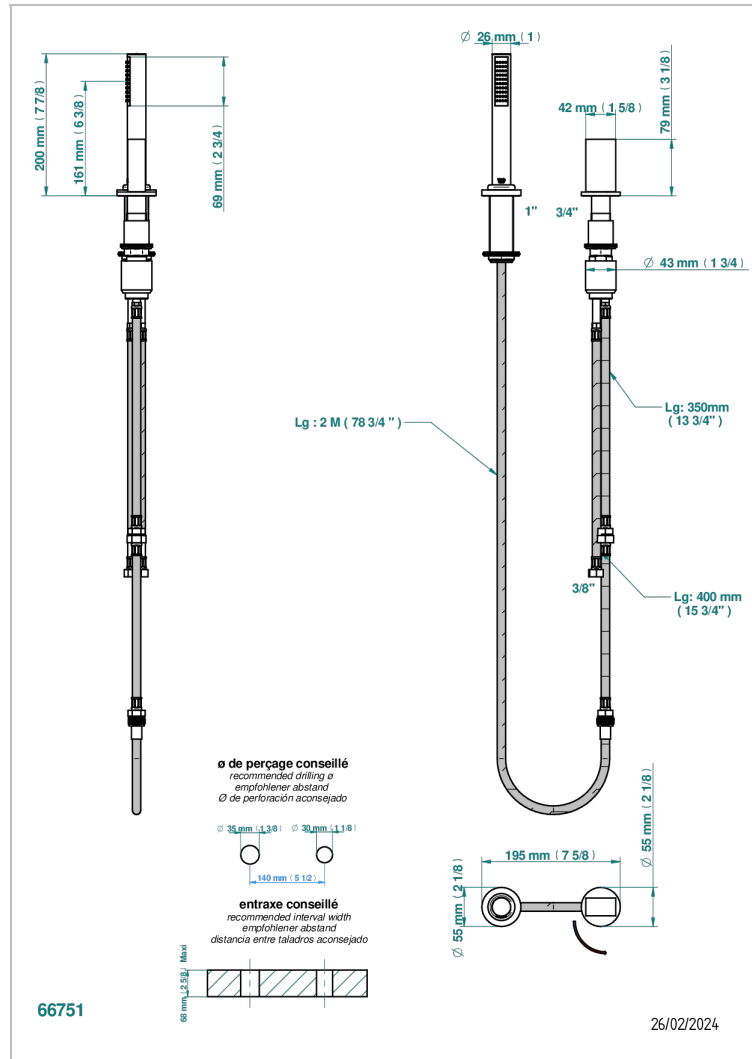

# MONTAIGNE GRAND ANTIQUE MARBLE

G3R-6532/60A

Kit monomando de peluquería : monomando con cartucho progresivo, con teleducha sobre encimera, mando de estilo, soporte y flexo de 2m

## CARACTERÍSTICAS

- ACS : 22ACCLY009

Níquel viejo - H28  
Pvd blush - H62  
Pvd blush mate - H60  
Pvd color latón - H49  
Pvd color latón mate - H50  
Pvd color níquel - H55

Pvd color níquel mate - H56  
Pvd color oro - H52  
Pvd color oro mate - H53  
Pvd grafito - H64  
Pvd grafito mate - H65  
Pvd marrón bronce - F33