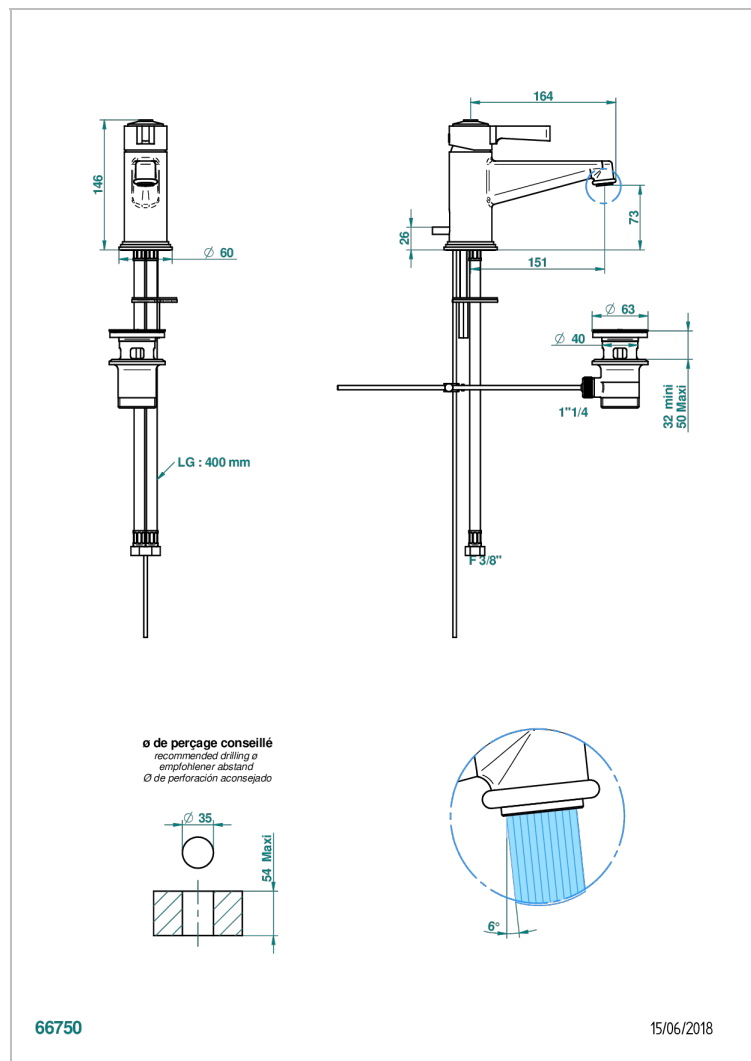

# FAUBOURG PORCELAINE NOIRE A MANETTES

THG<sup>®</sup>  
PARIS

G2M-6500/W

Mitigeur de lavabo avec vidage - certifié WRAS

## CARACTÉRISTIQUES

- WRAS : 2006339