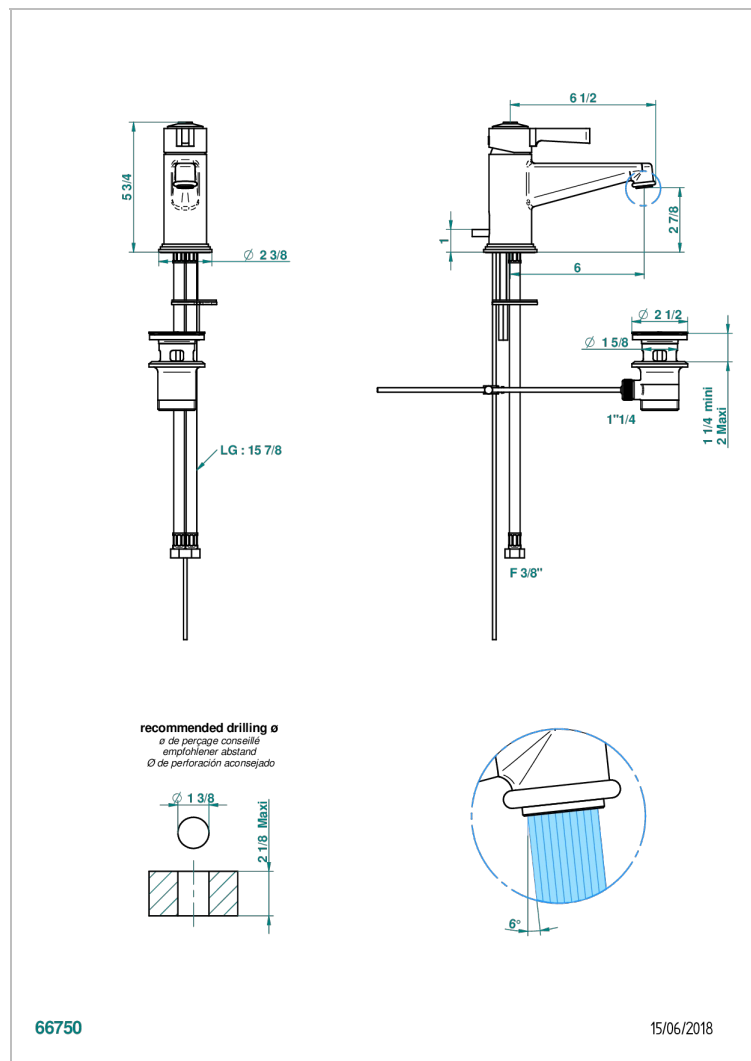

FAUBOURG PORCELAINE NOIRE A MANETTES

G2M-6500/W

Mitigeur de lavabo avec vidage - certifié WRAS

CARACTÉRISTIQUES

- WRAS : 2006339

CERTIFICATIONS

FINITIONS DISPONIBLES

Chromé - A02
Chromé / doré - G02
Chromé mat - C02
Doré brillant - F01
Doré mat - F07
Laiton fumé naturel - A13

Nickel brillant - B01
Nickel mat - C01
Noir mat céramique - D30
Or pâle - F30
Or pâle mat - F31
Pvd blush - H62

Pvd blush mat - H60
Pvd couleur bronze brown - F33
Pvd couleur bronze brown - mat - F34
Pvd couleur doré - H52
Pvd couleur doré mat - H53
Pvd couleur laiton - H49