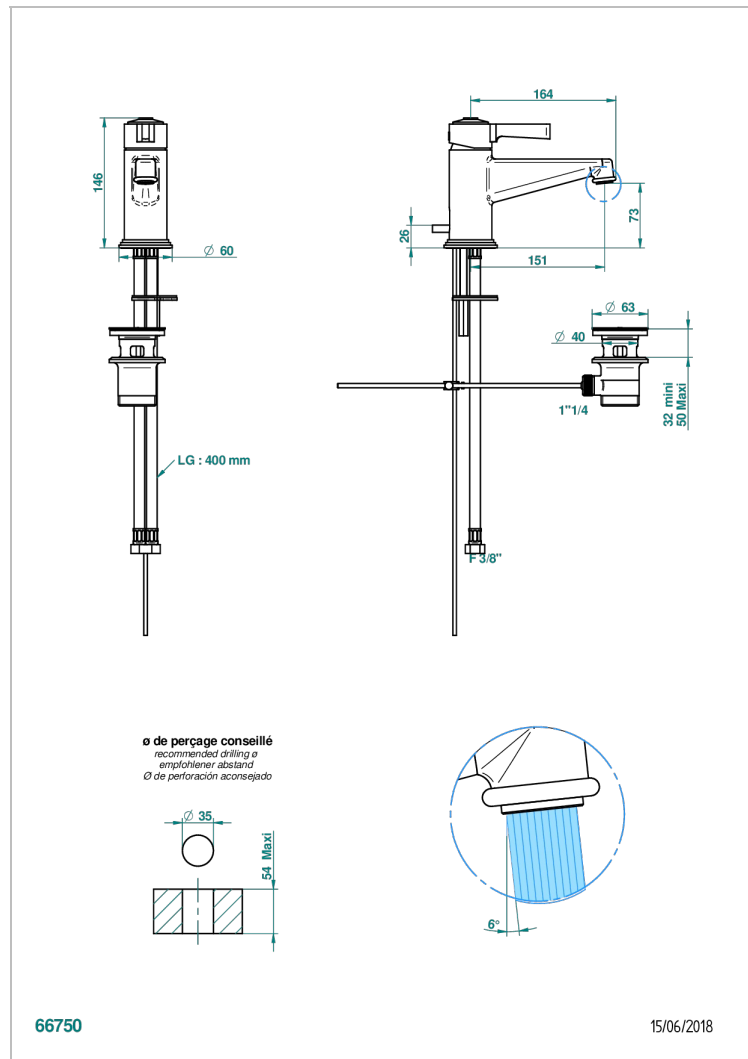

FAUBOURG PORCELAINE NOIRE

G2L-6500/W

Mitigeur de lavabo avec vidage - certifié WRAS

THG[®]
PARIS

CARACTÉRISTIQUES

- WRAS : 2006339

CERTIFICATIONS

FINITIONS DISPONIBLES