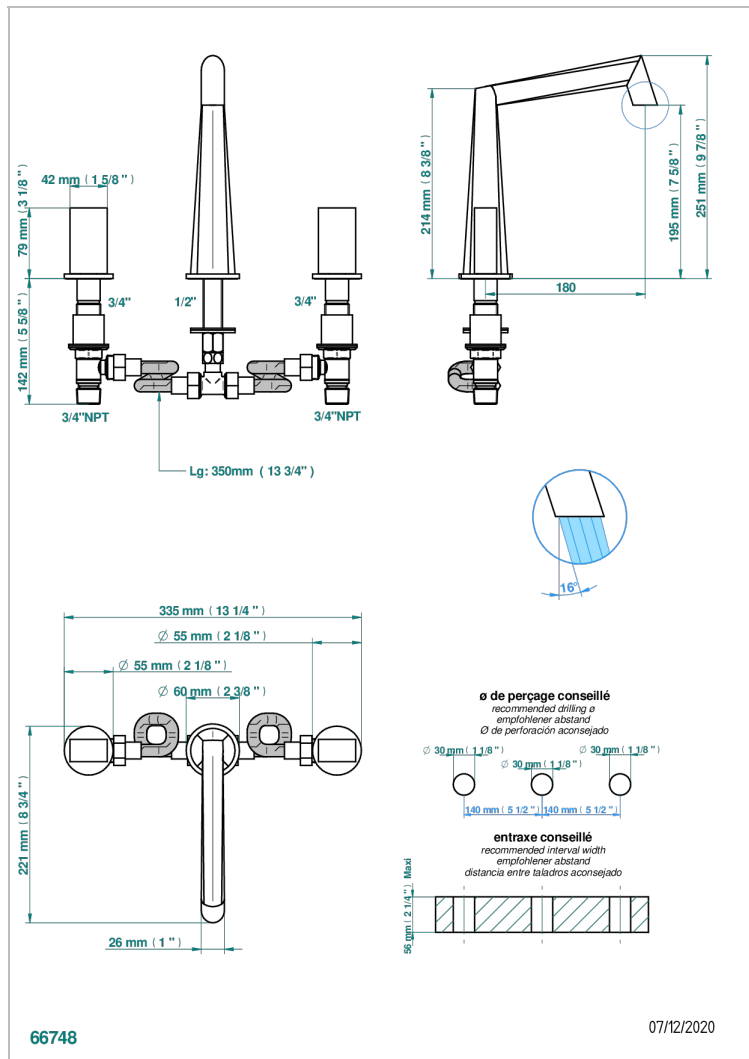

MONTAIGNE MARBRE BLANC VENUS

G3V-25

Mélangeur de bain simple sur gorge avec bec goliath

66748

07/12/2020

CARACTÉRISTIQUES

- ACS : 18ACCLY403

CERTIFICATIONS