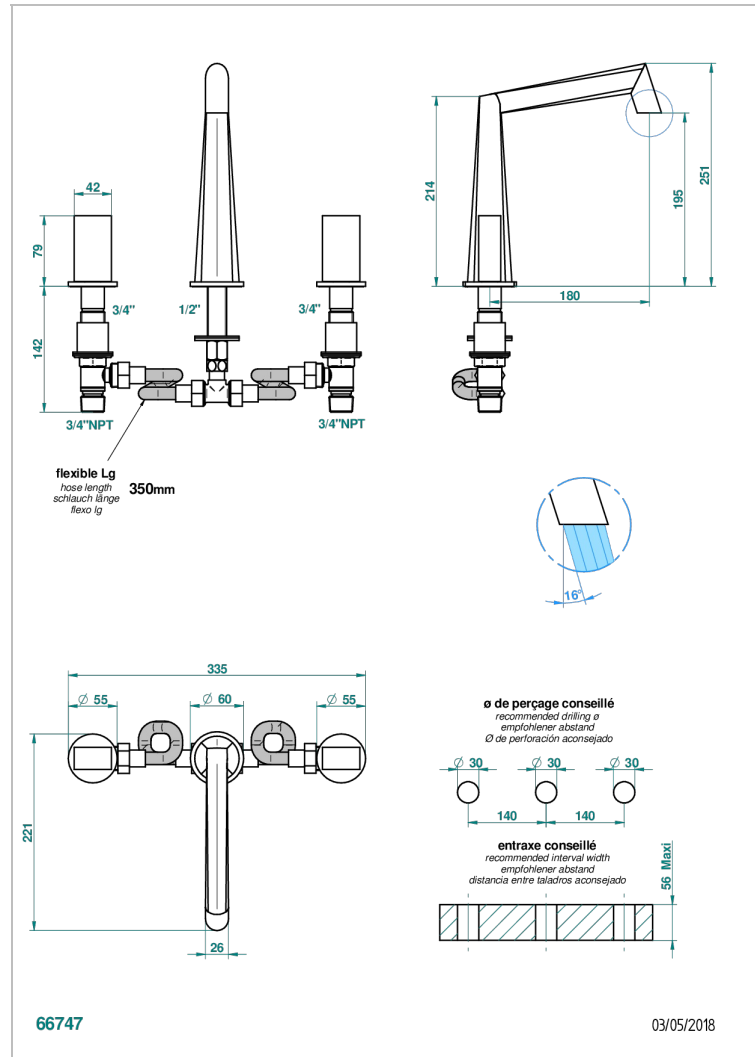

MONTAIGNE MARBRE LEONARDO GREY

G3T-25US

Mélangeur de bain simple sur gorge avec bec goliath - standard américain

THG[®]
PARIS

CARACTÉRISTIQUES

- ASME : ASME A112.18.1-2011/CSA B125.1-11

CERTIFICATIONS

FINITIONS DISPONIBLES