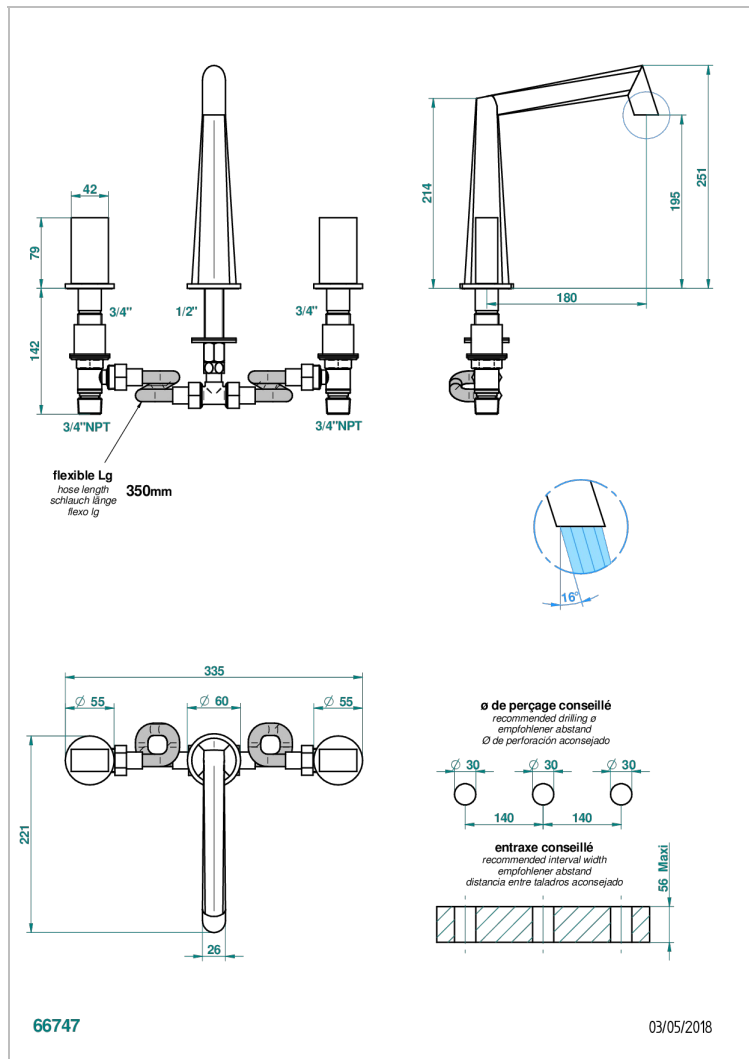

# MONTAIGNE LEONARDO GREY MARBLE

THG<sup>®</sup>  
PARIS

G3T-25US

Mélangeur de bain simple sur gorge avec bec goliath - standard américain