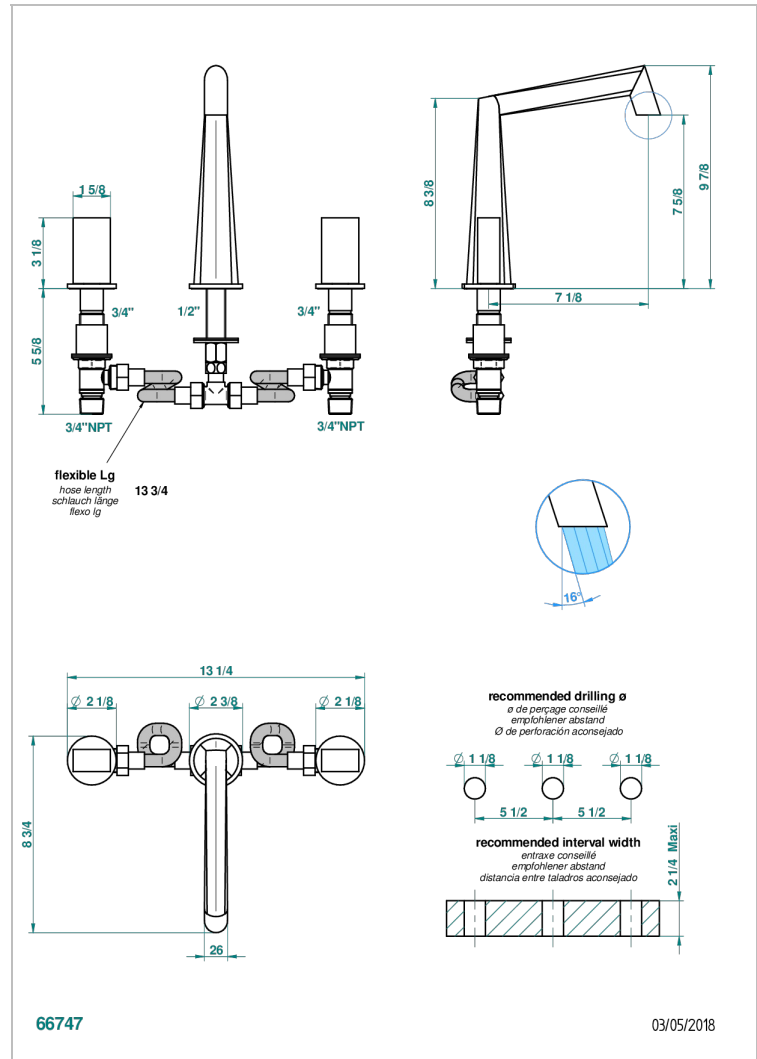

MONTAIGNE MARBRE LEONARDO GREY

G3T-25US

Mélangeur de bain simple sur gorge avec bec goliath - standard américain

CARACTÉRISTIQUES

- ASME : ASME A112.18.1-2011/CSA B125.1-11

CERTIFICATIONS

FINITIONS DISPONIBLES