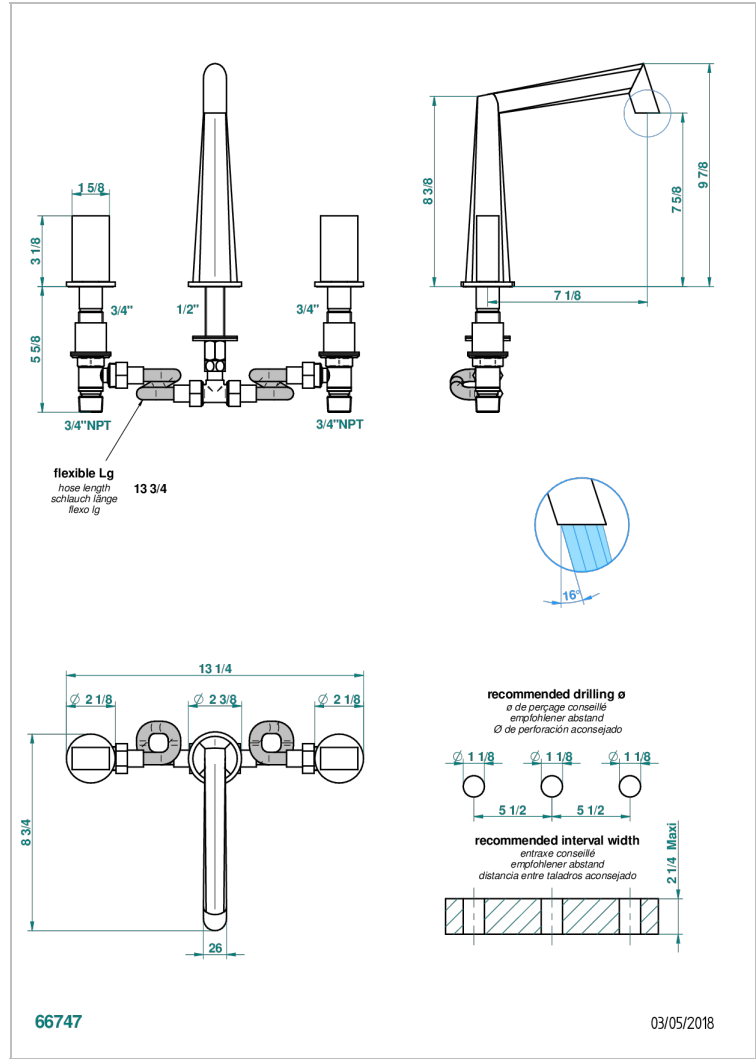

MONTAIGNE LEONARDO GREY MARBLE

G3T-25US

Mélangeur de bain simple sur gorge avec bec goliath - standard américain

CARACTERÍSTICAS

- ASME : ASME A112.18.1-2011/CSA B125.1-11

ESTÁNDAR

ACABADOS DISPONIBLES

Bronce claro - D01
Cerámica negra mate - D30
Cobre viejo mate - H07
Cromo - A02
Cromo / dorado - G02
Cromo mate - C02