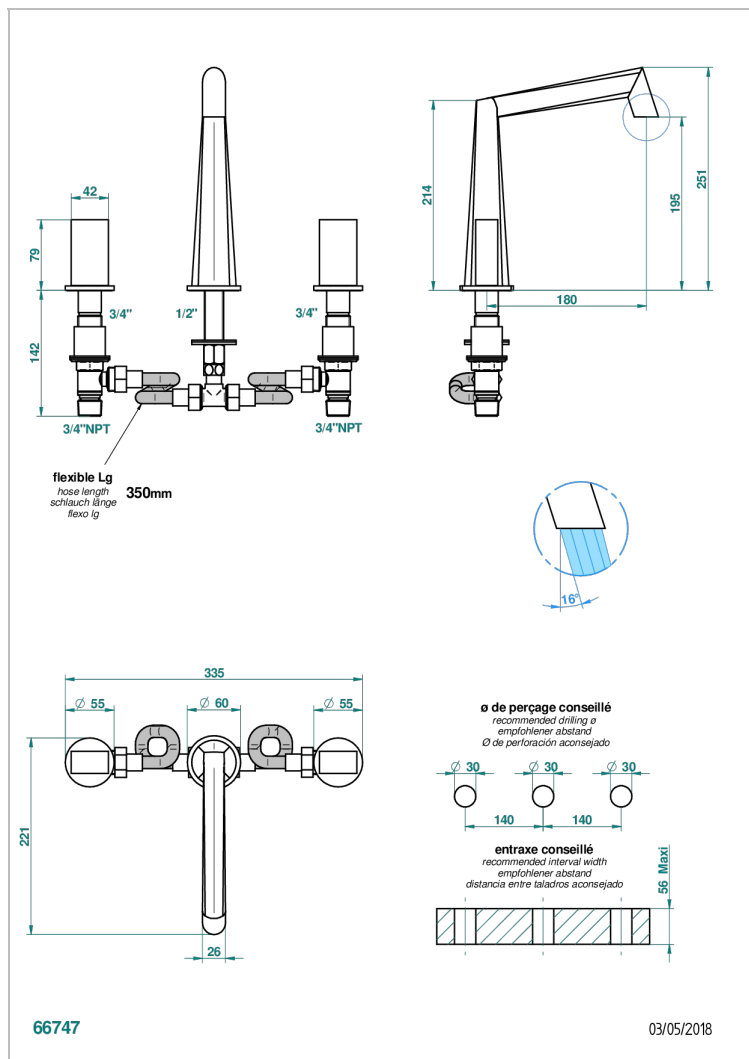

MONTAIGNE MARBRE LEONARDO GREY

G3T-25

Mélangeur de bain simple sur gorge avec bec goliath

CARACTÉRISTIQUES

- ACS : 18ACCLY403

CERTIFICATIONS

FINITIONS DISPONIBLES

Bronze clair - D01
Chromé - A02
Chromé / doré - G02
Chromé mat - C02
Doré brillant - F01
Doré mat - F07