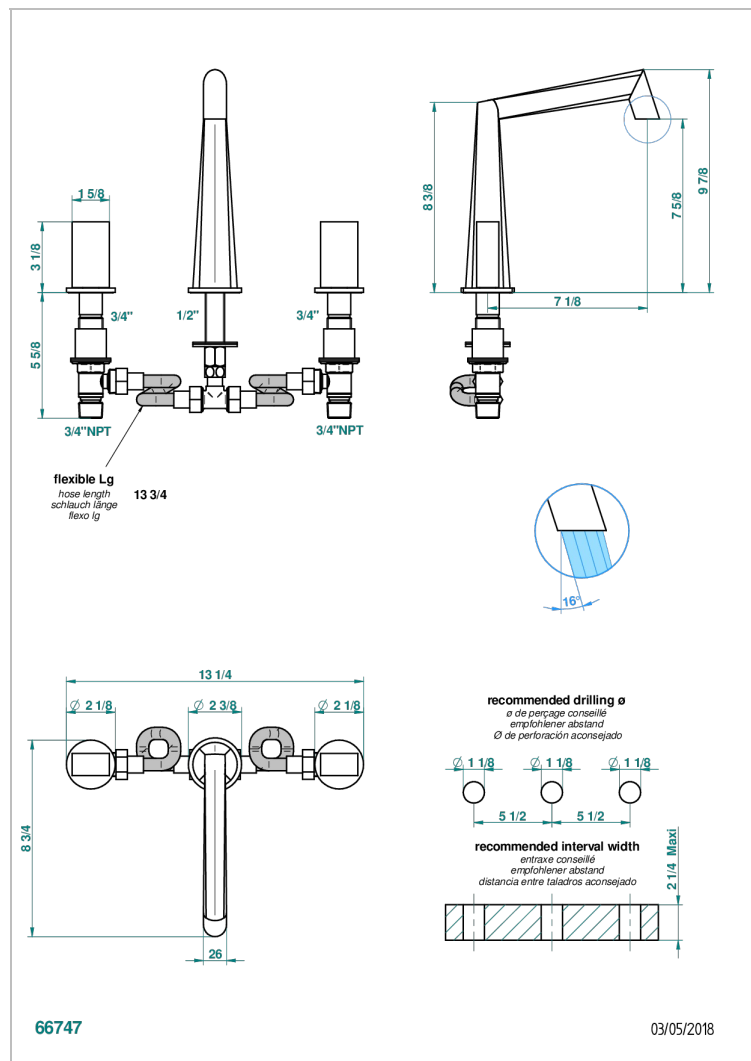

# MONTAIGNE MARBRE LEONARDO GREY

G3T-25

Mélangeur de bain simple sur gorge avec bec goliath

## CARACTÉRISTIQUES

- ACS : 18ACCLY403