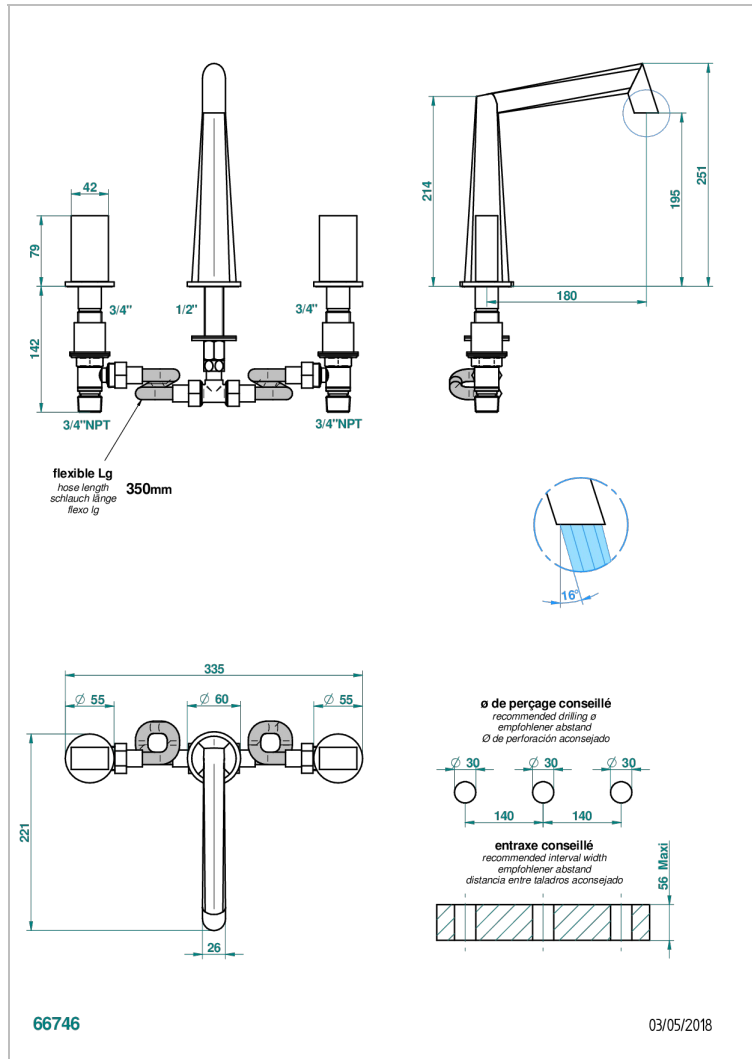

MONTAIGNE MARBRE GRAND ANTIQUE

G3R-25US

Mélangeur de bain simple sur gorge avec bec goliath - standard américain

CARACTÉRISTIQUES

- ASME : ASME A112.18.1-2011/CSA B125.1-11

CERTIFICATIONS

FINITIONS DISPONIBLES