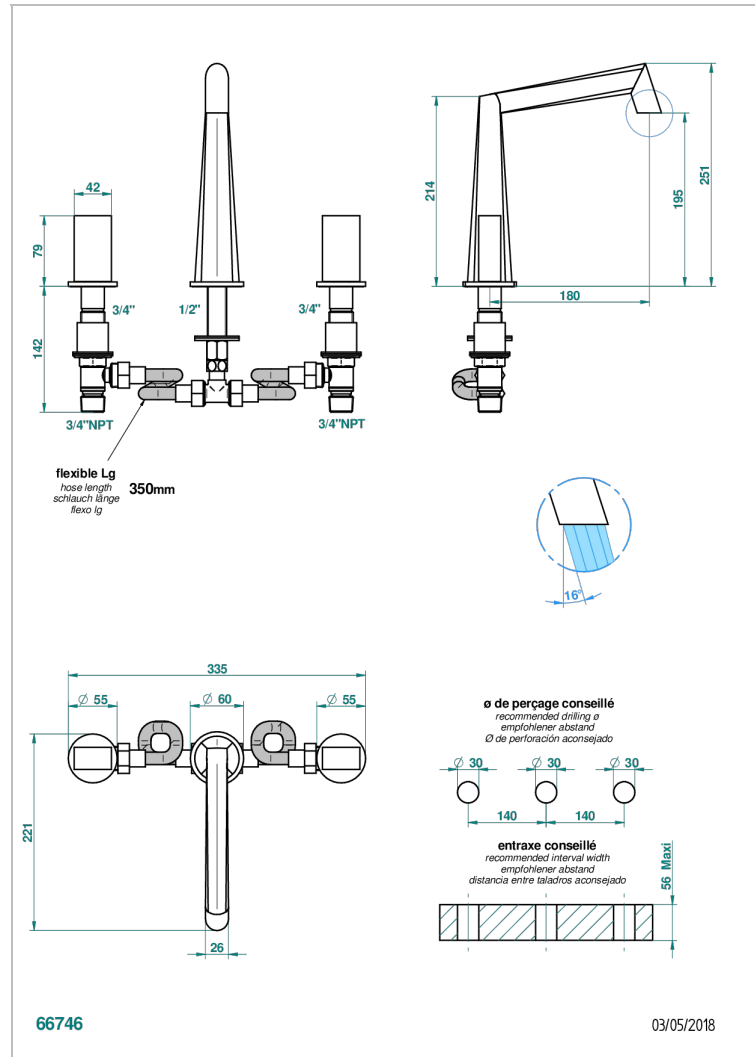

MONTAIGNE GRAND ANTIQUE MARBLE

G3R-25US

Mélangeur de bain simple sur gorge avec bec goliath - standard américain

THG[®]
PARIS

CARACTERÍSTICAS

- ASME : ASME A112.18.1-2011/CSA B125.1-11

ESTÁNDAR

ACABADOS DISPONIBLES