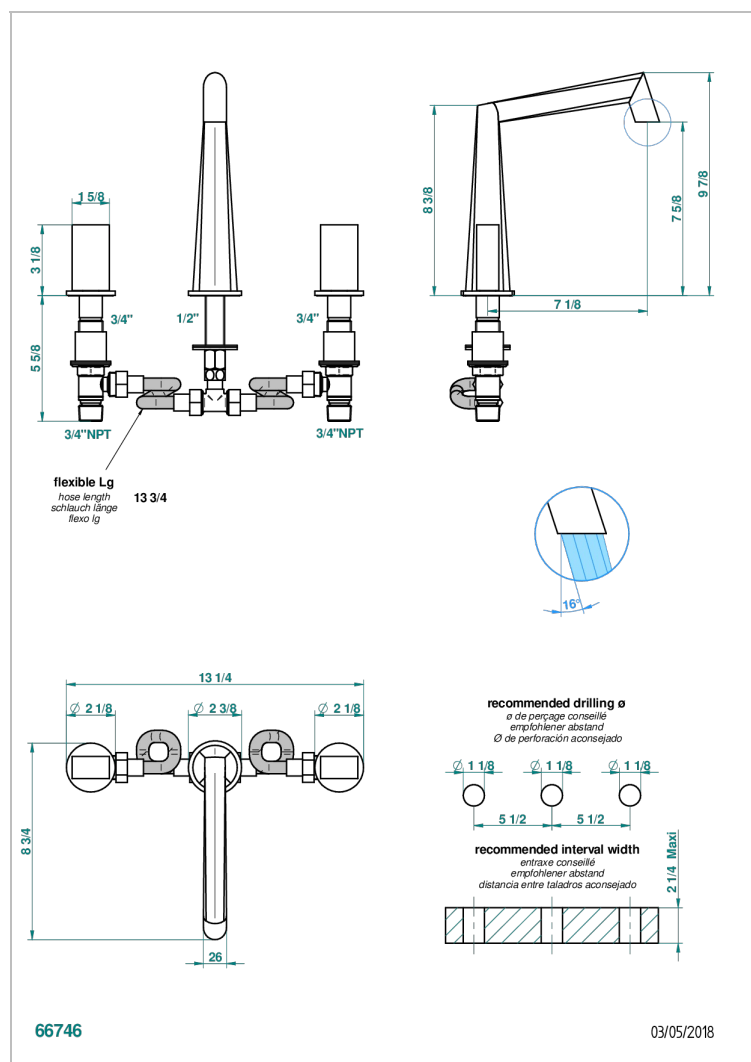

MONTAIGNE MARBRE GRAND ANTIQUE

G3R-25US

Mélangeur de bain simple sur gorge avec bec goliath - standard américain

CARACTÉRISTIQUES

- ASME : ASME A112.18.1-2011/CSA B125.1-11

CERTIFICATIONS

FINITIONS DISPONIBLES