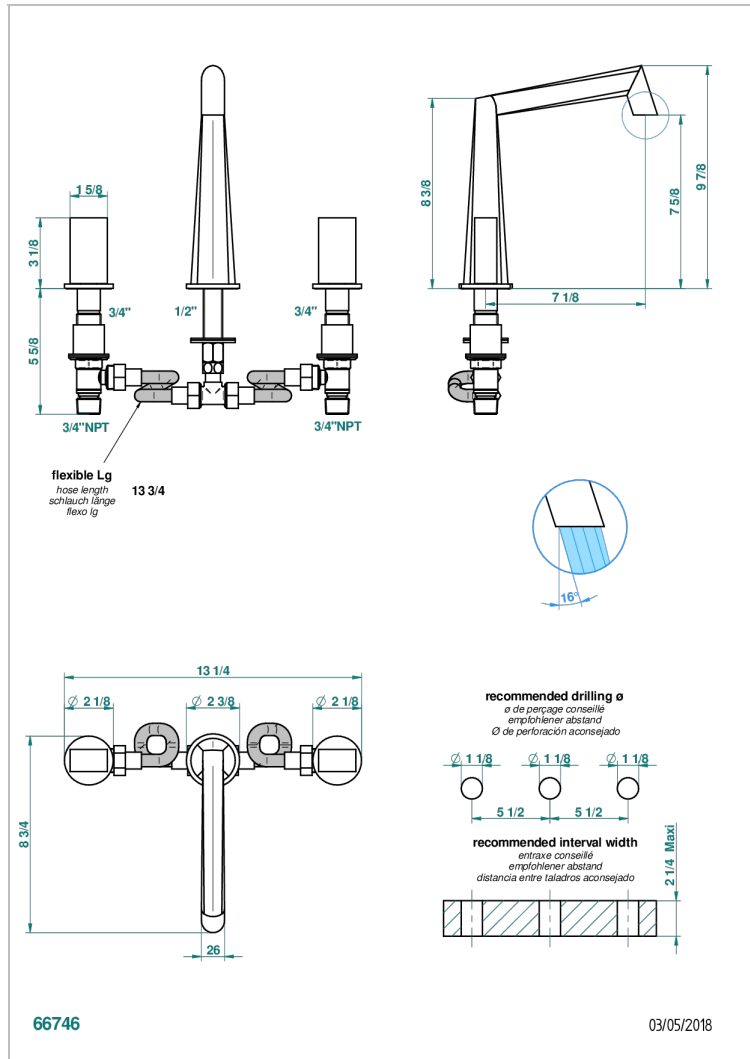

MONTAIGNE GRAND ANTIQUE MARBLE

G3R-25US

Mélangeur de bain simple sur gorge avec bec goliath - standard américain

CARACTERÍSTICAS

- ASME : ASME A112.18.1-2011/CSA B125.1-11

ESTÁNDAR

ACABADOS DISPONIBLES

Bronce claro - D01
Cerámica negra mate - D30
Cobre viejo mate - H07
Cromo - A02
Cromo / dorado - G02
Cromo mate - C02