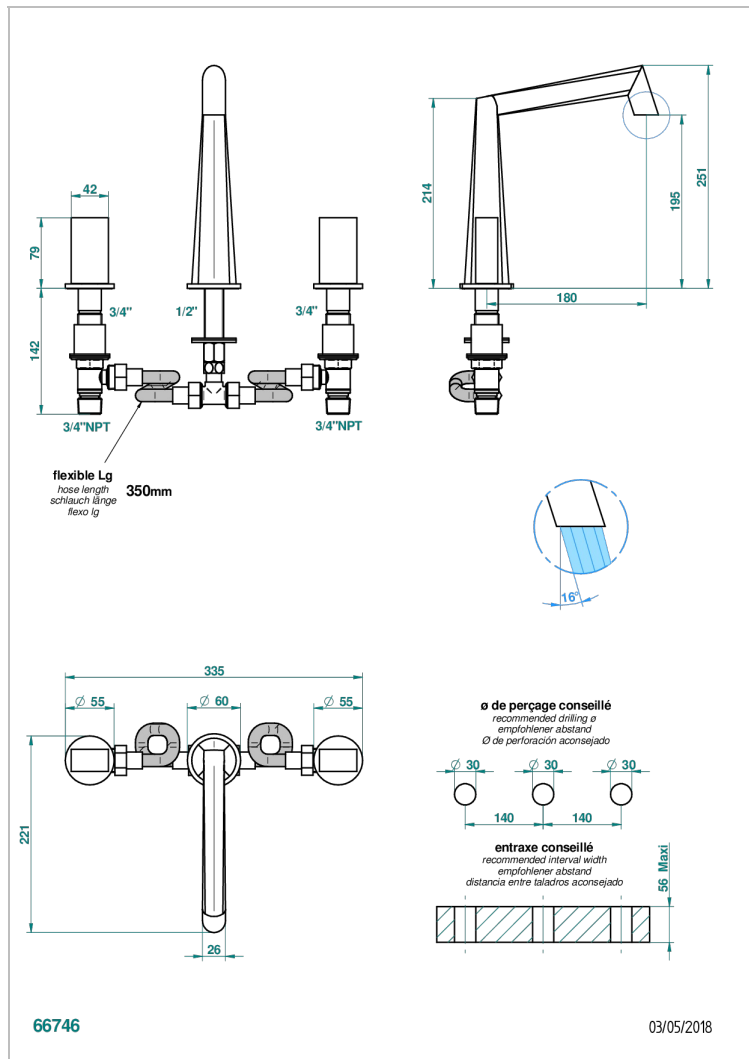

# MONTAIGNE MARBRE GRAND ANTIQUE

G3R-25

Mélangeur de bain simple sur gorge avec bec goliath

## CARACTÉRISTIQUES

- ACS : 18ACCLY403