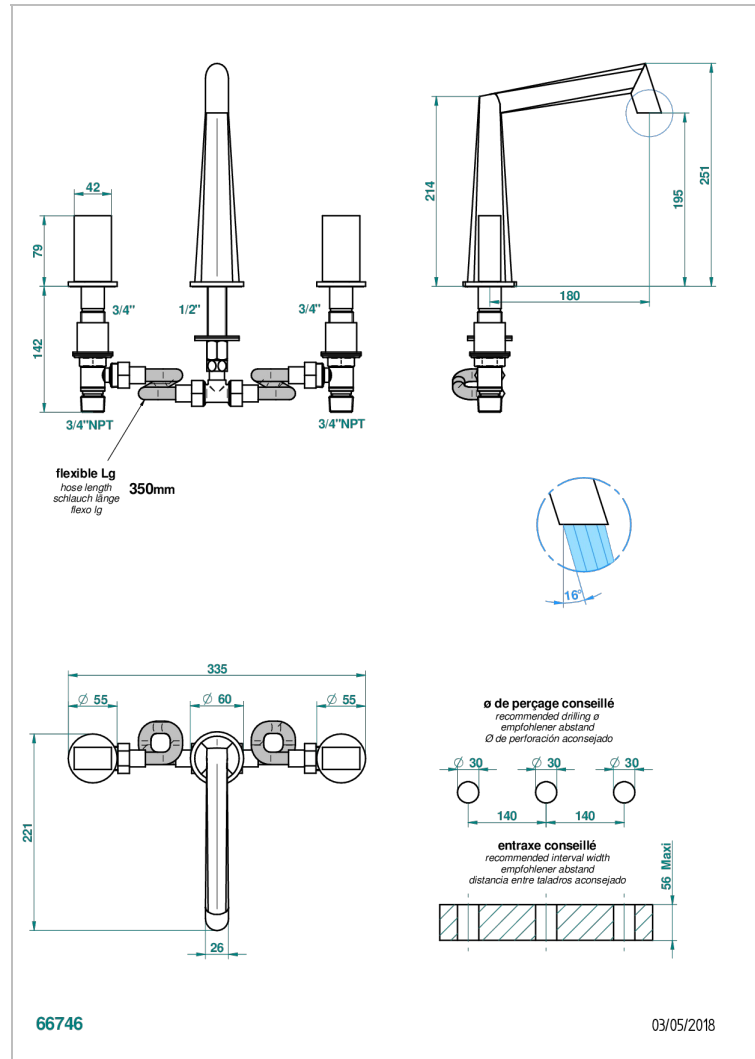

MONTAIGNE GRAND ANTIQUE MARBLE

G3R-25

Batería americana de bañera, caño goliath

CARACTERÍSTICAS

- ACS : 18ACCLY403

ESTÁNDAR

ACABADOS DISPONIBLES

Bronce claro - D01
Cerámica negra mate - D30
Cobre viejo mate - H07
Cromo - A02
Cromo / dorado - G02
Cromo mate - C02