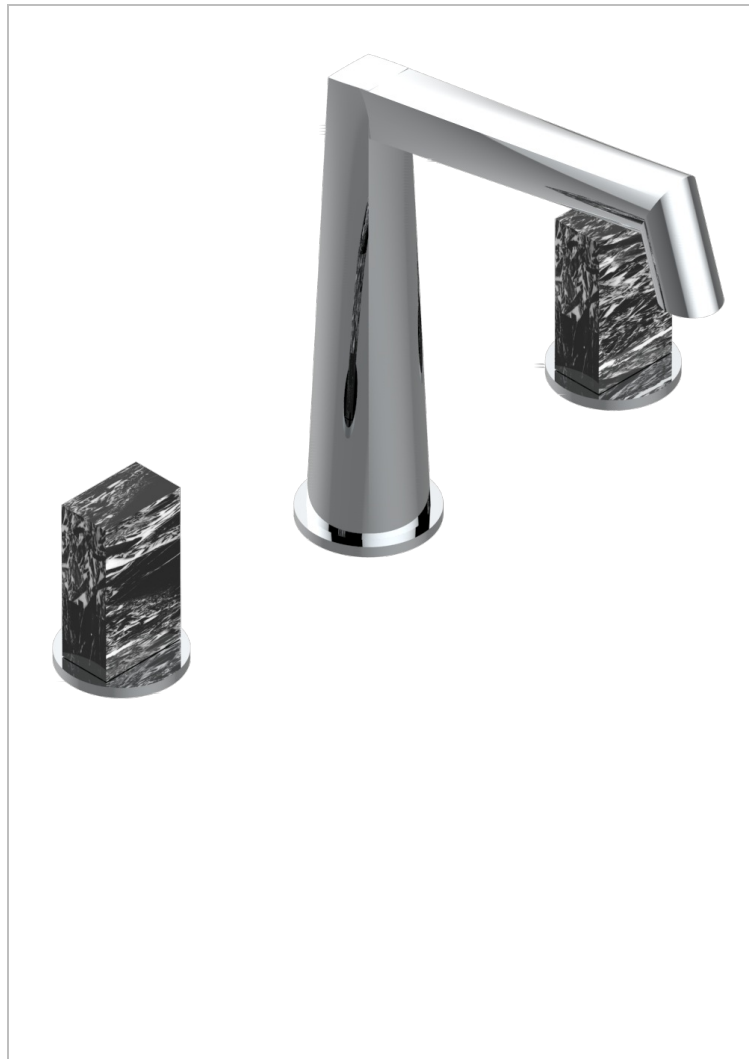

MONTAIGNE GRAND ANTIQUE MARBLE

G3R-25

Batería americana de bañera, caño goliath

CARACTERÍSTICAS

- ACS : 18ACCLY403

ESTÁNDAR

ACABADOS DISPONIBLES

Bronce claro - D01
Cerámica negra mate - D30
Cobre viejo mate - H07
Cromo - A02
Cromo / dorado - G02
Cromo mate - C02

Dorado - F01
Dorado mate - F07
Dorado pálido - F30
Dorado pálido mate (sin barniz) - F31
Níquel - B01
Níquel mate - C01

Níquel viejo - H28
Pvd blush - H62
Pvd blush mate - H60
Pvd color latón - H49
Pvd color latón mate - H50
Pvd color níquel - H55