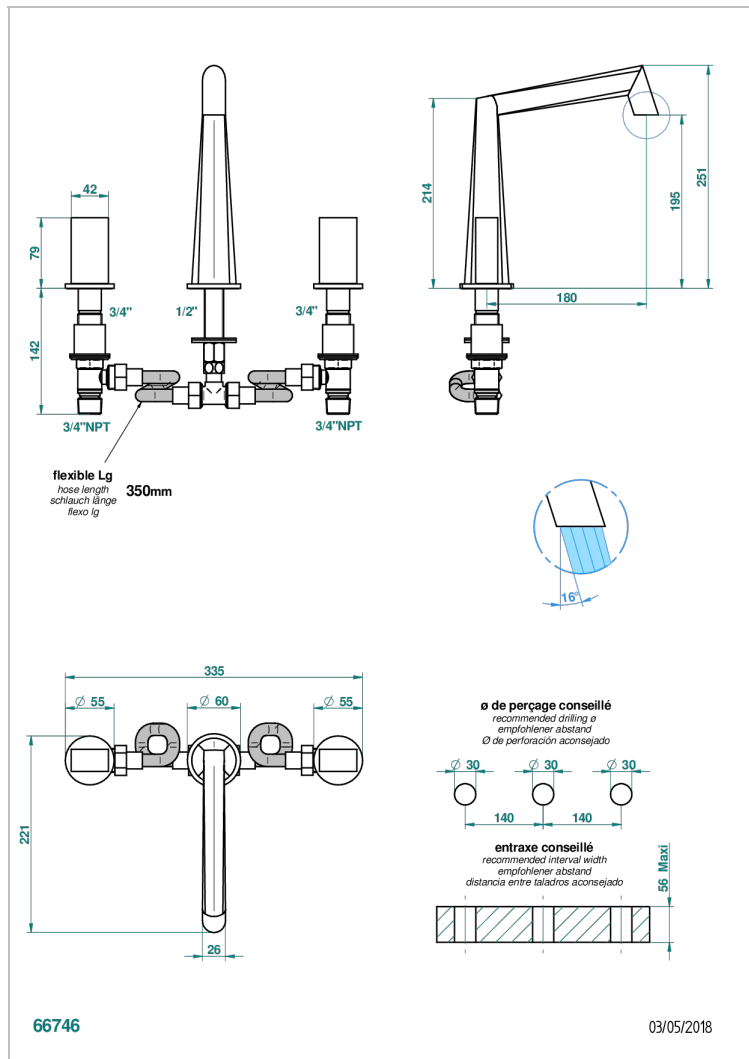

MONTAIGNE GRAND ANTIQUE MARBLE

G3R-25

3 Loch- Wannenfüllbatterie DN 20 zur Standmontage - Goliath Auslauf

EIGENSCHAFTEN

- ACS : 18ACCLY403

ZERTIFIZIERUNGEN

VERFÜGBARE OBERFLÄCHEN

Altnickel - H28
Blassgold - F30
Blassgold matt unlackiert - F31
Bronze hell - D01
Chrom - A02
Chrom / gold - G02