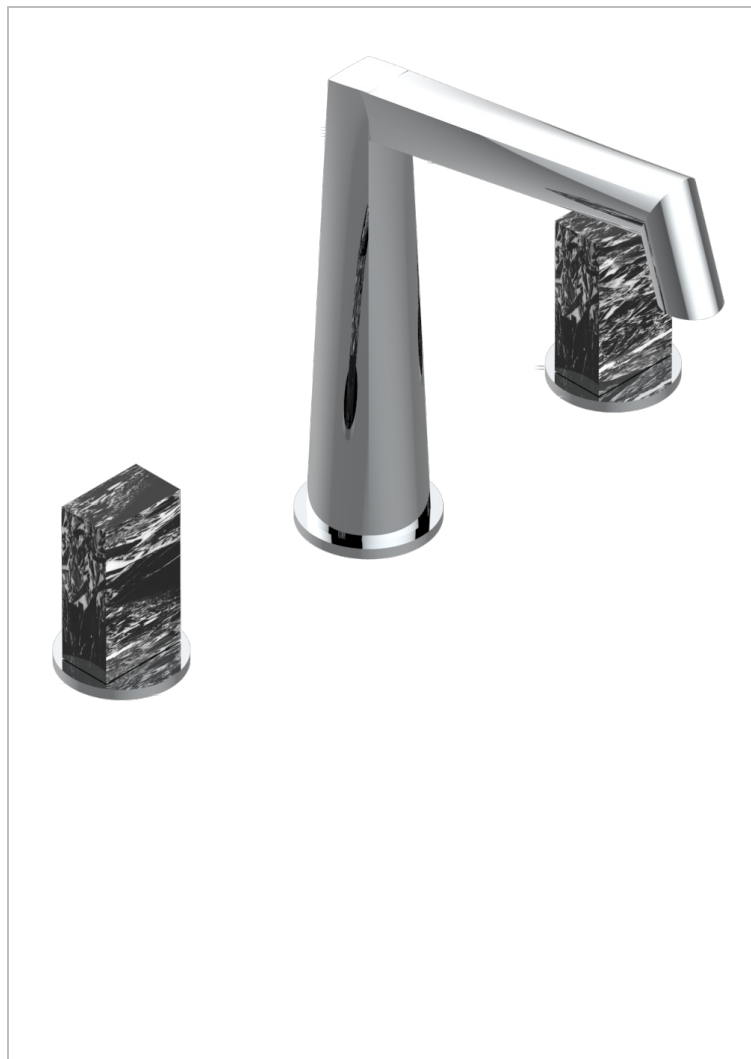

MONTAIGNE GRAND ANTIQUE MARBLE

G3R-25

3 Loch- Wannenfüllbatterie DN 20 zur Standmontage - Goliath Auslauf

EIGENSCHAFTEN

- ACS : 18ACCLY403

ZERTIFIZIERUNGEN

VERFÜGBARE OBERFLÄCHEN

Altnickel - H28
Blassgold - F30
Blassgold matt unlackiert - F31
Bronze hell - D01
Chrom - A02
Chrom / gold - G02

Chrom matt - C02
Gold - F01
Gold matt - F07
Kupfer altrot matt lackiert - H07
Mattschwarz keramik - D30
Nickel matt - C01

Pvd blush - H62
Pvd blush matt - H60
Pvd bronze braun - F33
Pvd bronze braun matt - F34
Pvd gold - H52
Pvd gold matt - H53