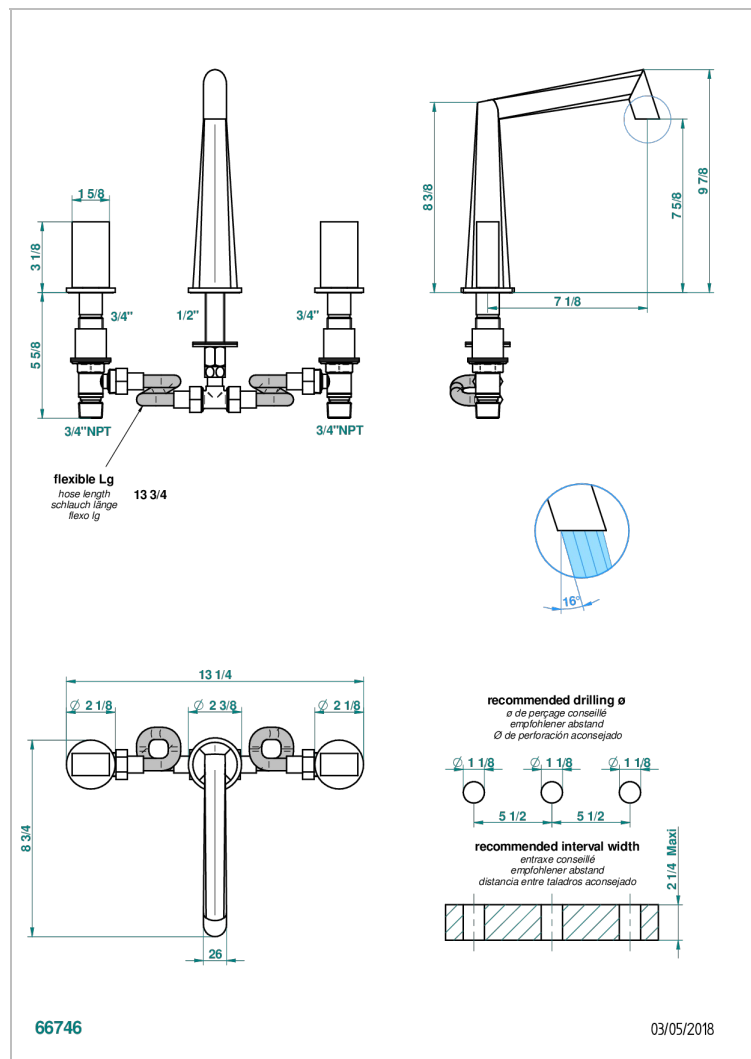

MONTAIGNE MARBRE GRAND ANTIQUE

G3R-25

Mélangeur de bain simple sur gorge avec bec goliath

CARACTÉRISTIQUES

- ACS : 18ACCLY403

CERTIFICATIONS

FINITIONS DISPONIBLES

Bronze clair - D01
Chromé - A02
Chromé / doré - G02
Chromé mat - C02
Doré brillant - F01
Doré mat - F07