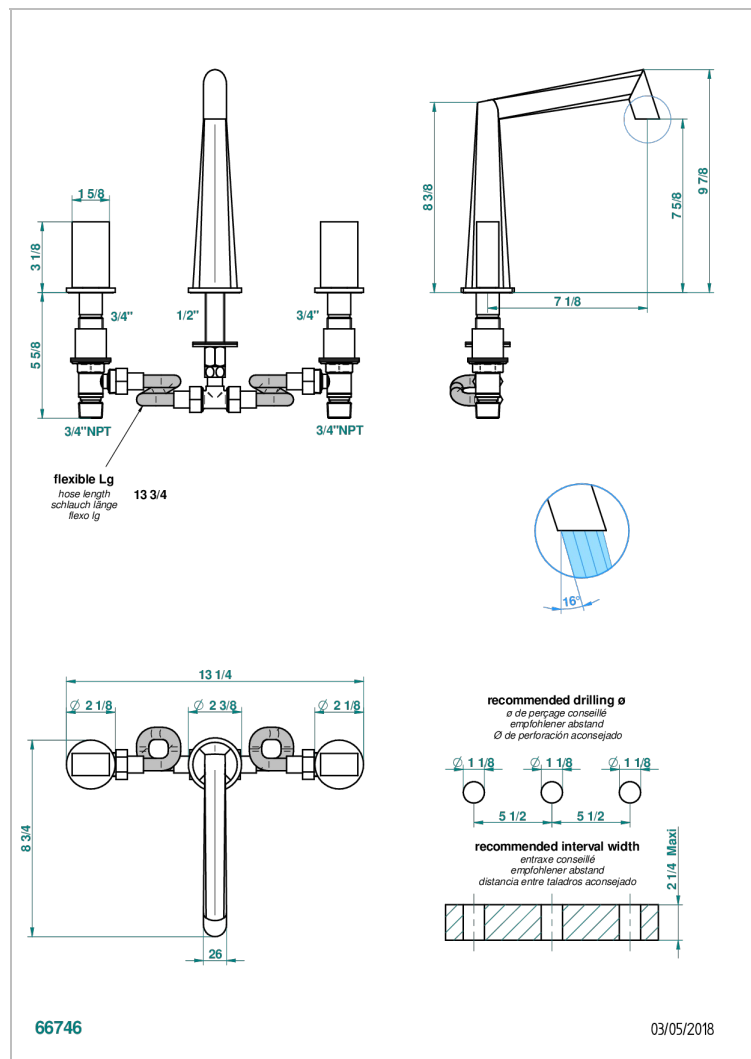

MONTAIGNE GRAND ANTIQUE MARBLE

G3R-25

Batería americana de bañera, caño goliath

CARACTERÍSTICAS

- ACS : 18ACCLY403

ESTÁNDAR

ACABADOS DISPONIBLES

Bronce claro - D01
Cerámica negra mate - D30
Cobre viejo mate - H07
Cromo - A02
Cromo / dorado - G02
Cromo mate - C02