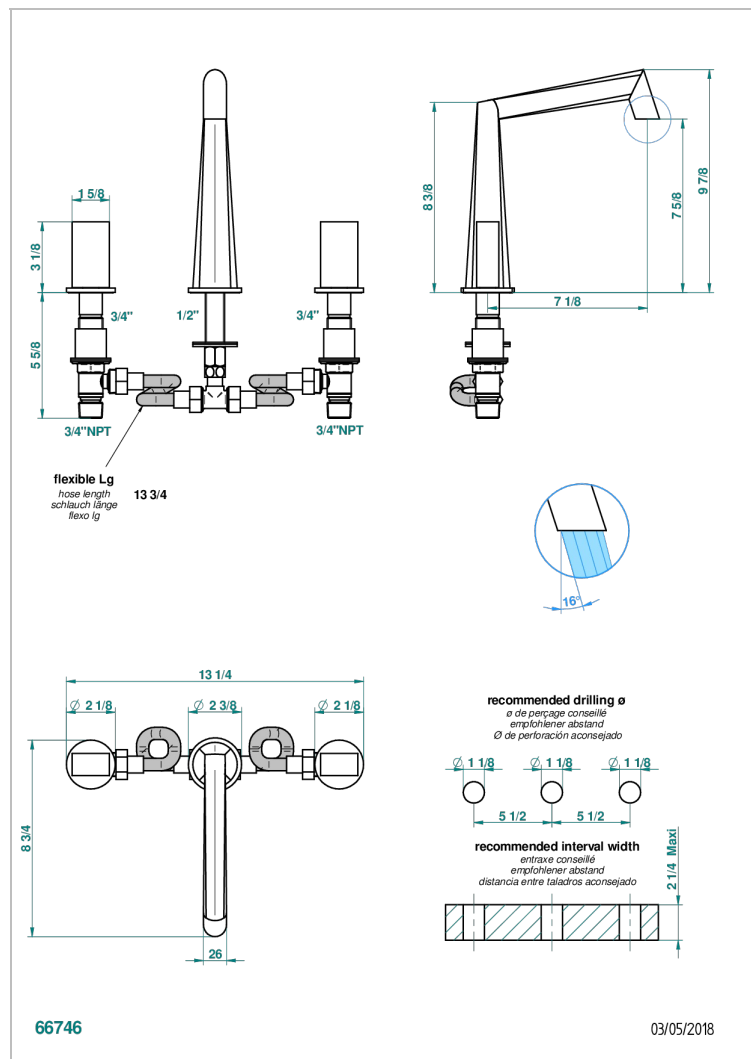

MONTAIGNE GRAND ANTIQUE MARBLE

G3R-25

3 Loch- Wannenfüllbatterie DN 20 zur Standmontage - Goliath Auslauf

EIGENSCHAFTEN

- ACS : 18ACCLY403

ZERTIFIZIERUNGEN

VERFÜGBARE OBERFLÄCHEN

Altnickel - H28
Blassgold - F30
Blassgold matt unlackiert - F31
Bronze hell - D01
Chrom - A02
Chrom / gold - G02