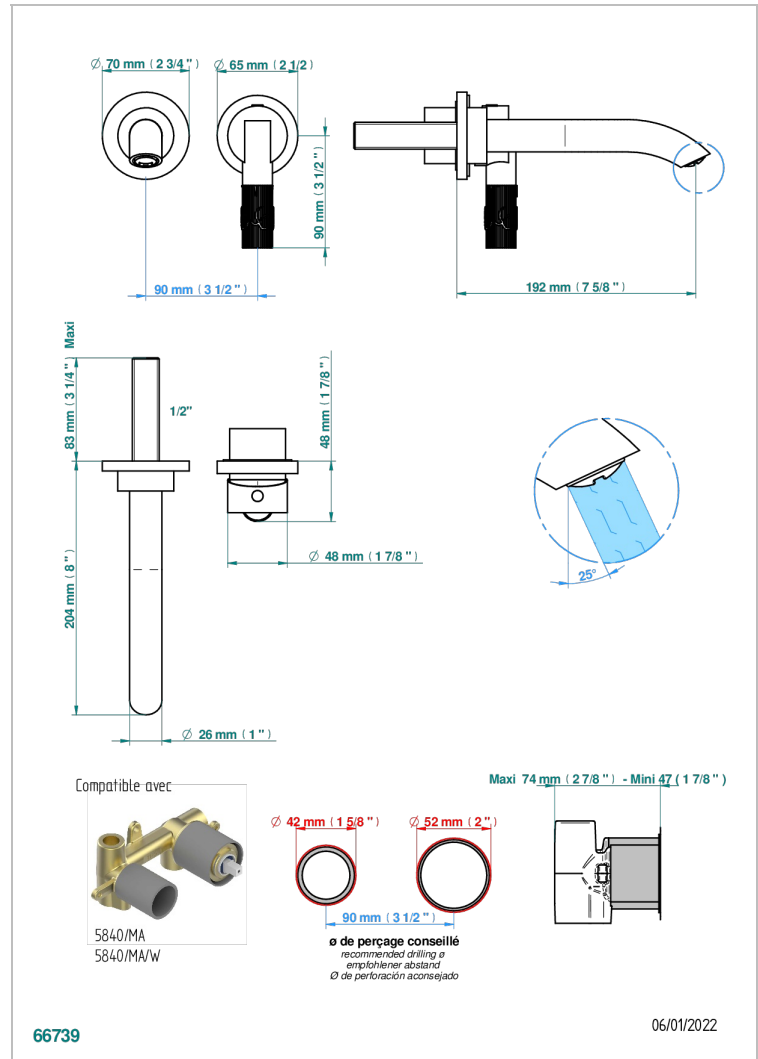

# BAMBOU CRISTAL CLAIR

A35-6541B

THG<sup>®</sup>  
PARIS

Garniture pour mitigeur de lavabo mural, à encastrer ( 2 arrivées 1/2" et 1 sortie 1/2") avec bec

## CARACTÉRISTIQUES

- Bambou Cristal clair
- Garniture pour mitigeur de lavabo mural, à encastrer ( 2 arrivées 1/2" et 1 sortie 1/2") avec bec

## PRODUITS ASSOCIÉS

- Ref. G00-5840/MAUS Partie à encastrer pour mitigeur mural à encastrer avec sortie F 1/2