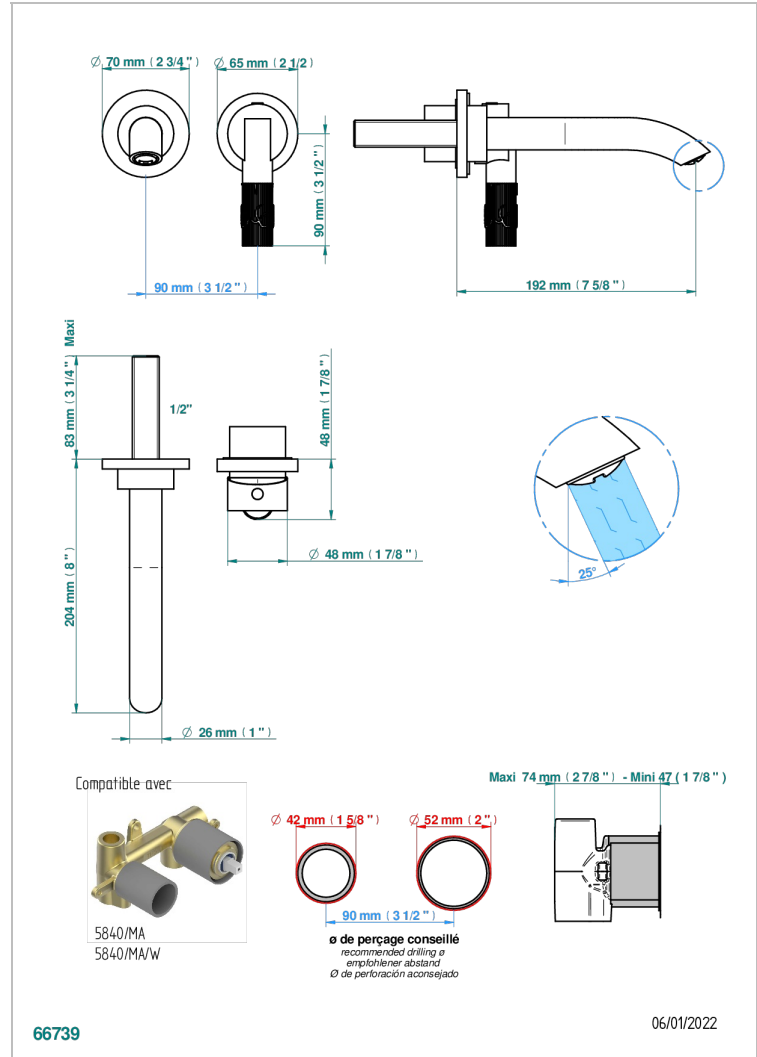

BAMBOU CRISTAL CLAIR

A35-6541B

THG[®]
PARIS

Garniture pour mitigeur de lavabo mural, à encastrer (2 arrivées 1/2" et 1 sortie 1/2") avec bec

66739

06/01/2022

CARACTÉRISTIQUES

- Bambou Cristal clair
- Garniture pour mitigeur de lavabo mural, à encastrer (2 arrivées 1/2" et 1 sortie 1/2") avec bec

PRODUITS ASSOCIÉS

- Ref. G00-5840/MA/W Partie à encastrer pour mitigeur mural à encastrer avec sortie F 1/2 - certifiée WRAS

FINITIONS DISPONIBLES

Bronze clair - D01
Chromé - A02
Chromé / doré - G02
Chromé mat - C02
Doré brillant - F01
Doré mat - F07