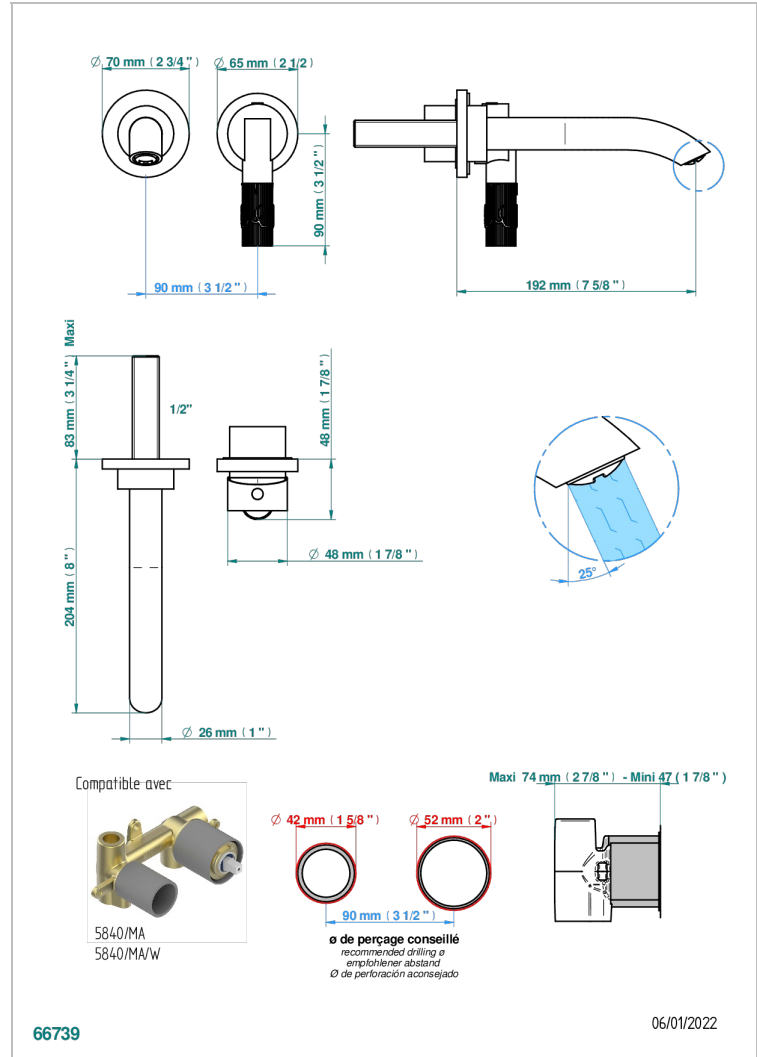

# BAMBOU CRISTAL CLAIR

A35-6541B

THG<sup>®</sup>  
PARIS

Garniture pour mitigeur de lavabo mural, à encastrer ( 2 arrivées 1/2" et 1 sortie 1/2") avec bec

## CARACTÉRISTIQUES

- Bambou Cristal clair
- Garniture pour mitigeur de lavabo mural, à encastrer ( 2 arrivées 1/2" et 1 sortie 1/2") avec bec

## PRODUITS ASSOCIÉS

- Ref. G00-5840/MA Partie à encastrer pour mitigeur mural à encastrer avec sortie F 1/2