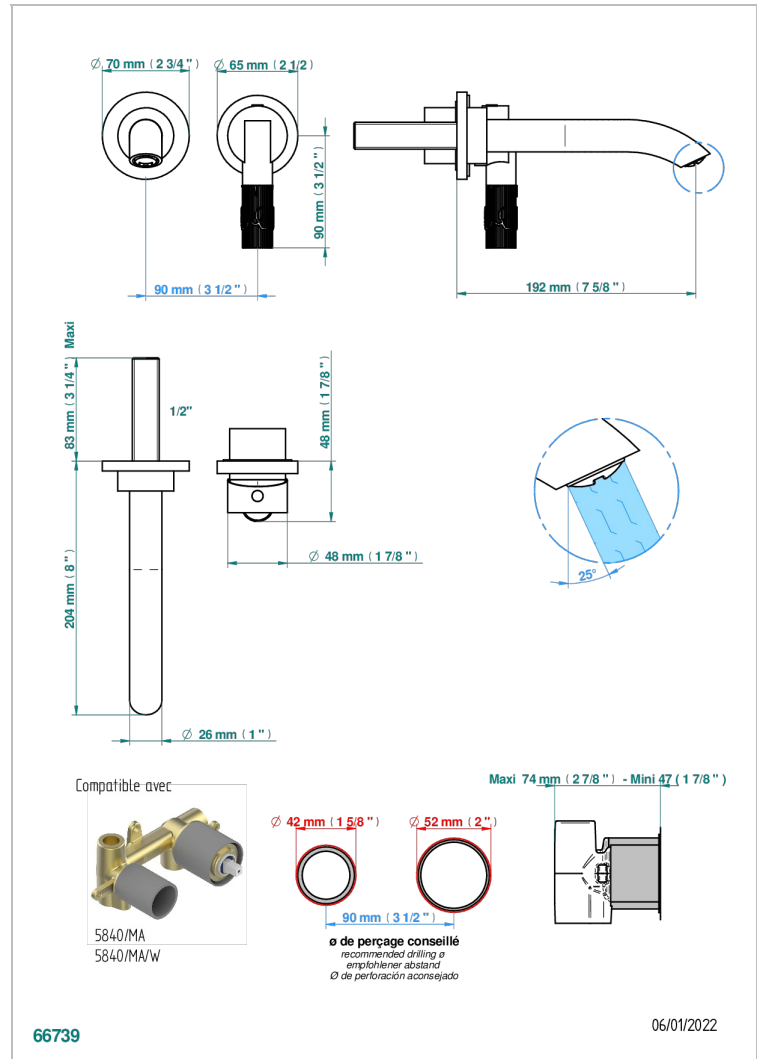

# BAMBOU, KRISTALL KLAR

A35-6541B

Garnitur für Unterputz-Waschtisch-Einhandmischer mit Auslauf

THG<sup>®</sup>  
PARIS

## EIGENSCHAFTEN

- Bambou, Kristall klar
- Garnitur für Unterputz-Waschtisch-Einhandmischer mit Auslauf

## ÄHNLICHE PRODUKTE

- Ref. G00-5840/MA Up-teil für up-mischer, 1/2"