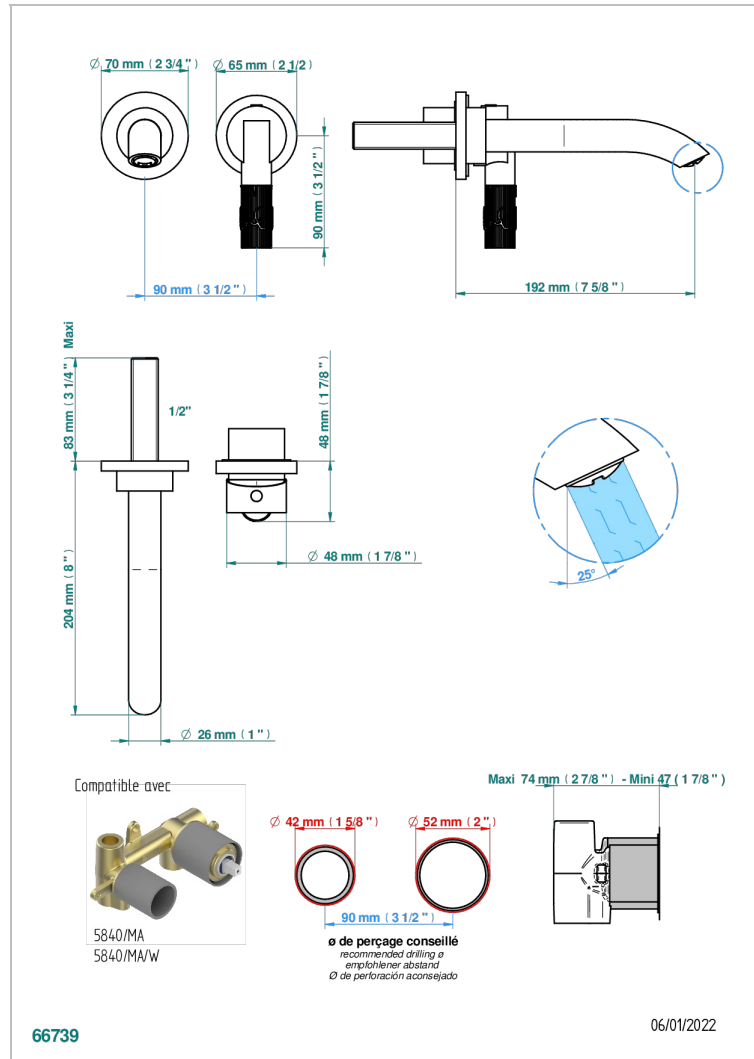

VAMBOU С БЕЛЫМ ХРУСТАЛЕМ

A35-6541B

THG[®]
PARIS

Trim only for Built-in basin mixer with spout (two x 1/2" inlets and one 1/2" outlet), without waste

ХАРАКТЕРИСТИКИ

- Bambou с белым хрусталём
- Trim only for Built-in basin mixer with spout (two x 1/2" inlets and one 1/2" outlet), without waste

СВЯЗАННЫЕ ТОВАРНЫЕ ПОЗИЦИИ

- Ref. G00-5840/MA Внутренняя часть для гигиенического душа со смесителем, усил. шлангом и лейкой с клапаном

ДОСТУПНЫЕ ВАРИАНТЫ ПОКРЫТИЙ

Black ceram - D30
Blush PVD - H62
Graphite PVD - H64
Matt Umber PVD - H67
Matt blush PVD - H60
Matt graphite PVD - H65