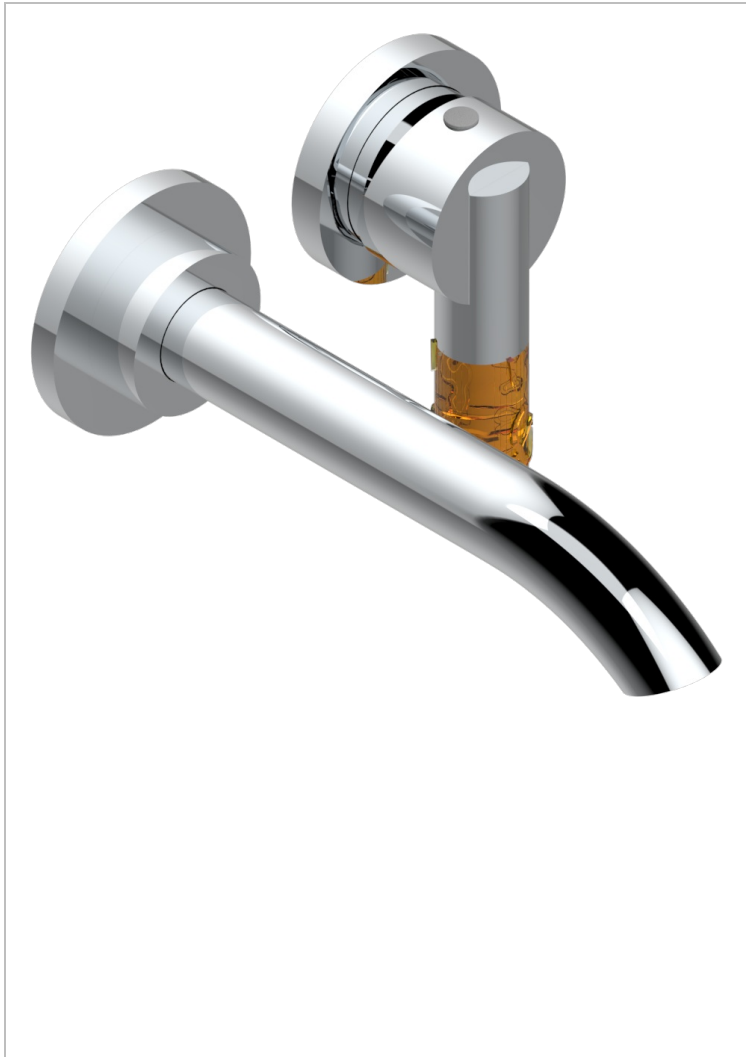

# BAMBOU CRISTAL AMBRE

A34-6541B

THG<sup>®</sup>  
PARIS

Garniture pour mitigeur de lavabo mural, à encastrer ( 2 arrivées 1/2" et 1 sortie 1/2") avec bec

## CARACTÉRISTIQUES

- Bambou Cristal Ambre
- Garniture pour mitigeur de lavabo mural, à encastrer ( 2 arrivées 1/2" et 1 sortie 1/2") avec bec

## PRODUITS ASSOCIÉS

- Ref. G00-5840/MAUS Partie à encastrer pour mitigeur mural à encastrer avec sortie F 1/2