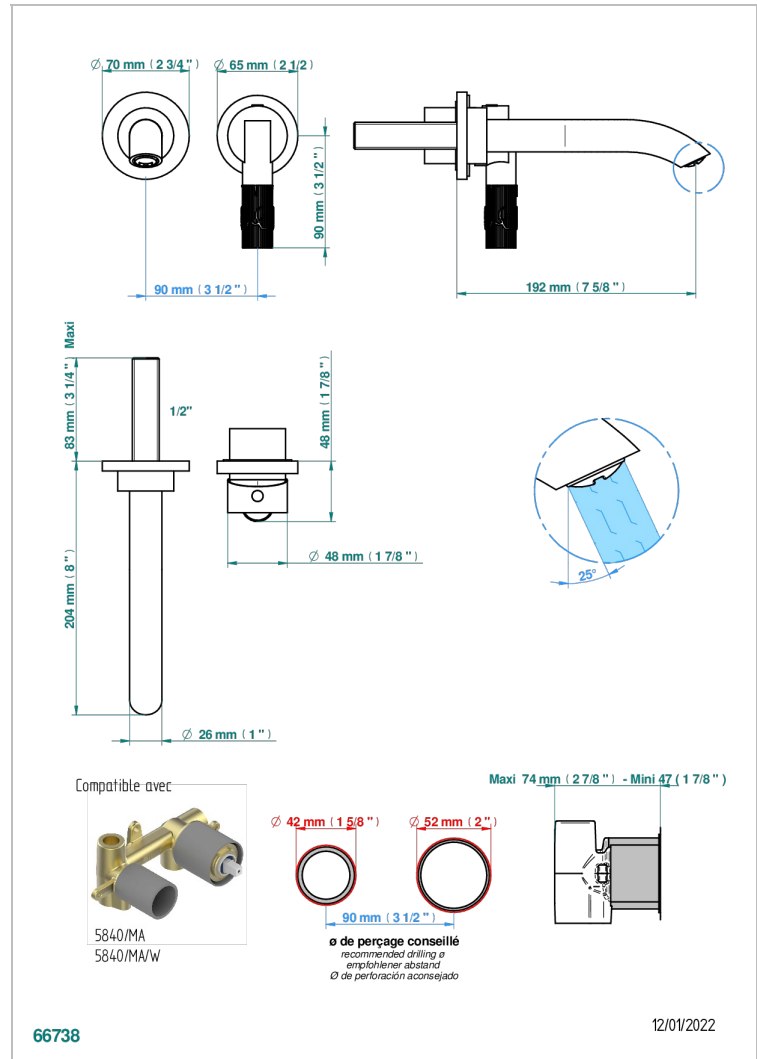

# BAMBOU CRISTAL AMBRE

A34-6541B

THG<sup>®</sup>  
PARIS

Garniture pour mitigeur de lavabo mural, à encastrer ( 2 arrivées 1/2" et 1 sortie 1/2") avec bec

## CARACTÉRISTIQUES

- Bambou Cristal Ambre
- Garniture pour mitigeur de lavabo mural, à encastrer ( 2 arrivées 1/2" et 1 sortie 1/2") avec bec

## PRODUITS ASSOCIÉS

- Ref. G00-5840/MAUS Partie à encastrer pour mitigeur mural à encastrer avec sortie F 1/2