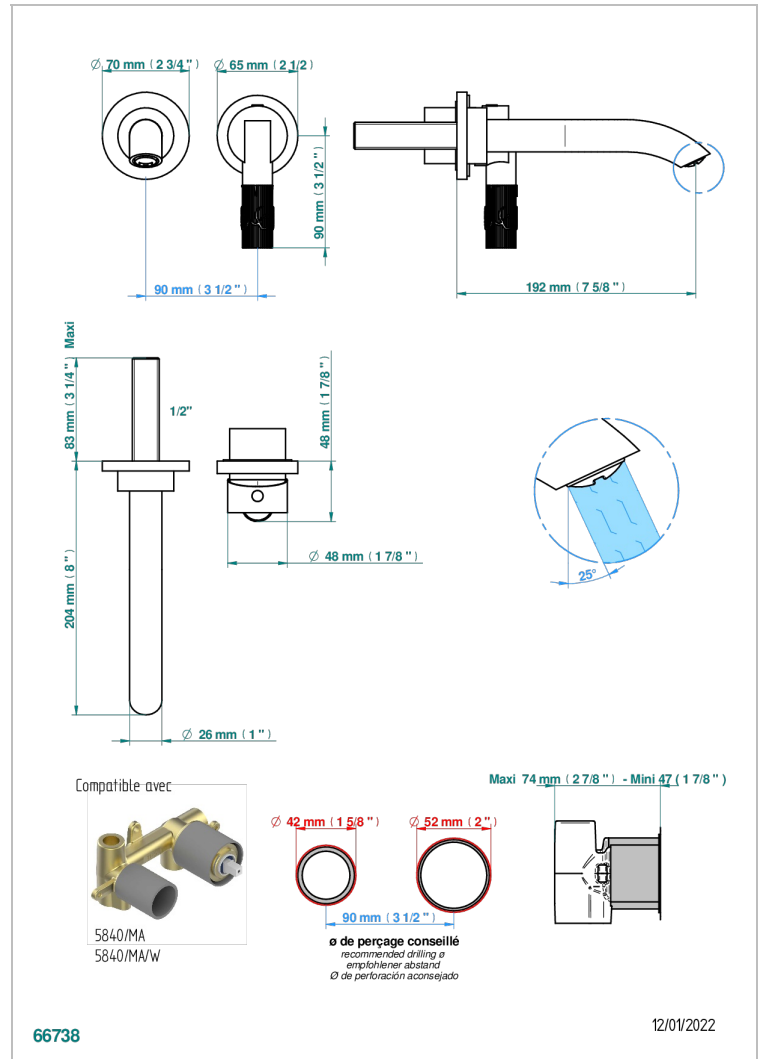

BAMBOU CRISTAL AMBRE

A34-6541B

THG[®]
PARIS

Garniture pour mitigeur de lavabo mural, à encastrer (2 arrivées 1/2" et 1 sortie 1/2") avec bec

CARACTÉRISTIQUES

- Bambou Cristal Ambre
- Garniture pour mitigeur de lavabo mural, à encastrer (2 arrivées 1/2" et 1 sortie 1/2") avec bec

PRODUITS ASSOCIÉS

- Ref. G00-5840/MA/W Partie à encastrer pour mitigeur mural à encastrer avec sortie F 1/2 - certifiée WRAS

FINITIONS DISPONIBLES

Bronze clair - D01
Chromé - A02
Chromé / doré - G02
Chromé mat - C02
Doré brillant - F01
Doré mat - F07