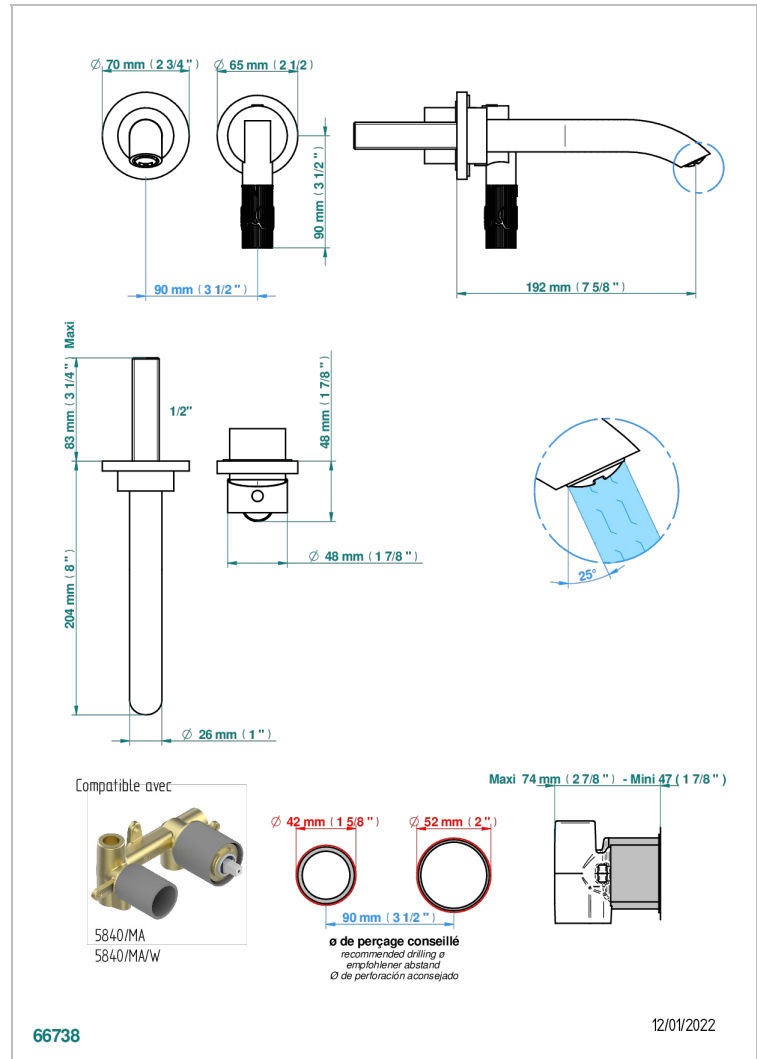

BAMBOU CRISTAL AMBRE

A34-6541B

THG[®]
PARIS

Garniture pour mitigeur de lavabo mural, à encastrer (2 arrivées 1/2" et 1 sortie 1/2") avec bec

CARACTÉRISTIQUES

- Bambou Cristal Ambre
- Garniture pour mitigeur de lavabo mural, à encastrer (2 arrivées 1/2" et 1 sortie 1/2") avec bec

PRODUITS ASSOCIÉS

- Ref. G00-5840/MA Partie à encastrer pour mitigeur mural à encastrer avec sortie F 1/2

FINITIONS DISPONIBLES

Bronze clair - D01
Chromé - A02
Chromé / doré - G02
Chromé mat - C02
Doré brillant - F01
Doré mat - F07