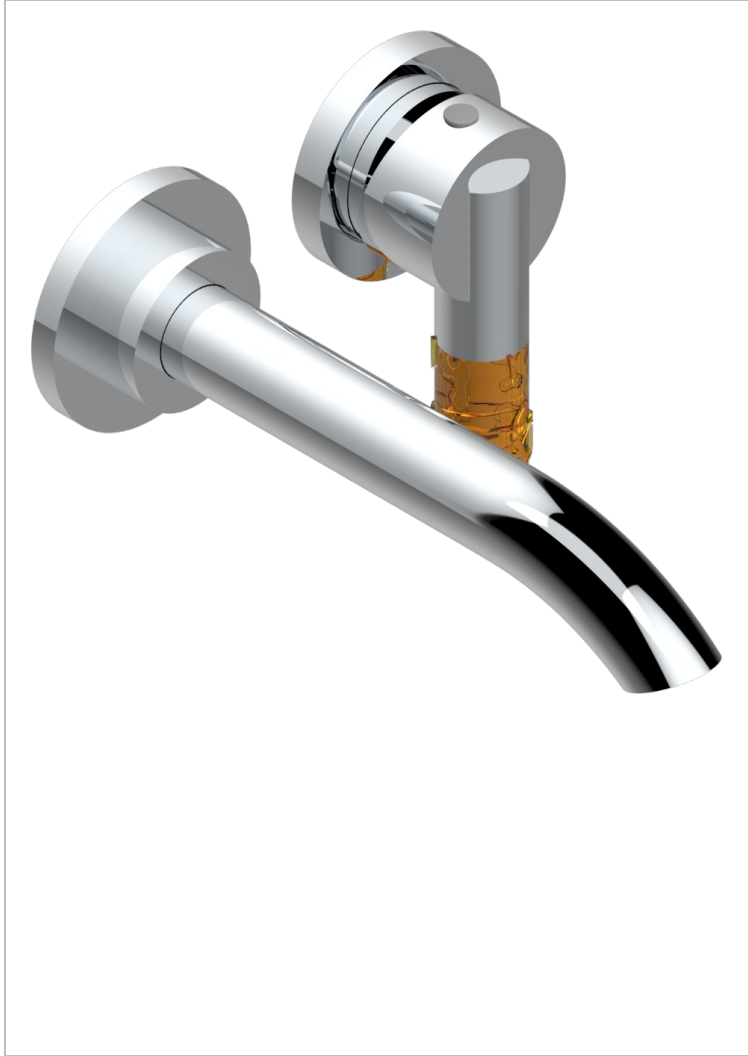

# BAMBOU CRISTAL AMBAR

A34-6541B

THG<sup>®</sup>  
PARIS

Trim only for Built-in basin mixer with spout (two x 1/2" inlets and one 1/2" outlet), without waste

66738

12/01/2022

## CARACTERÍSTICAS

- BamboU cristal Ambar
- Trim only for Built-in basin mixer with spout (two x 1/2" inlets and one 1/2" outlet), without waste

## PRODUCTOS RELACIONADOS

- Ref. G00-5840/MA Parte empotrada para mezclador mural con salida hembra 1/2"

## ACABADOS DISPONIBLES

Bronce claro - D01  
Cerámica negra mate - D30  
Cobre viejo mate - H07  
Cromo - A02  
Cromo / dorado - G02  
Cromo mate - C02

Dorado - F01  
Dorado mate - F07  
Dorado pálido - F30  
Dorado pálido mate (sin barniz) - F31  
Níquel - B01  
Níquel mate - C01