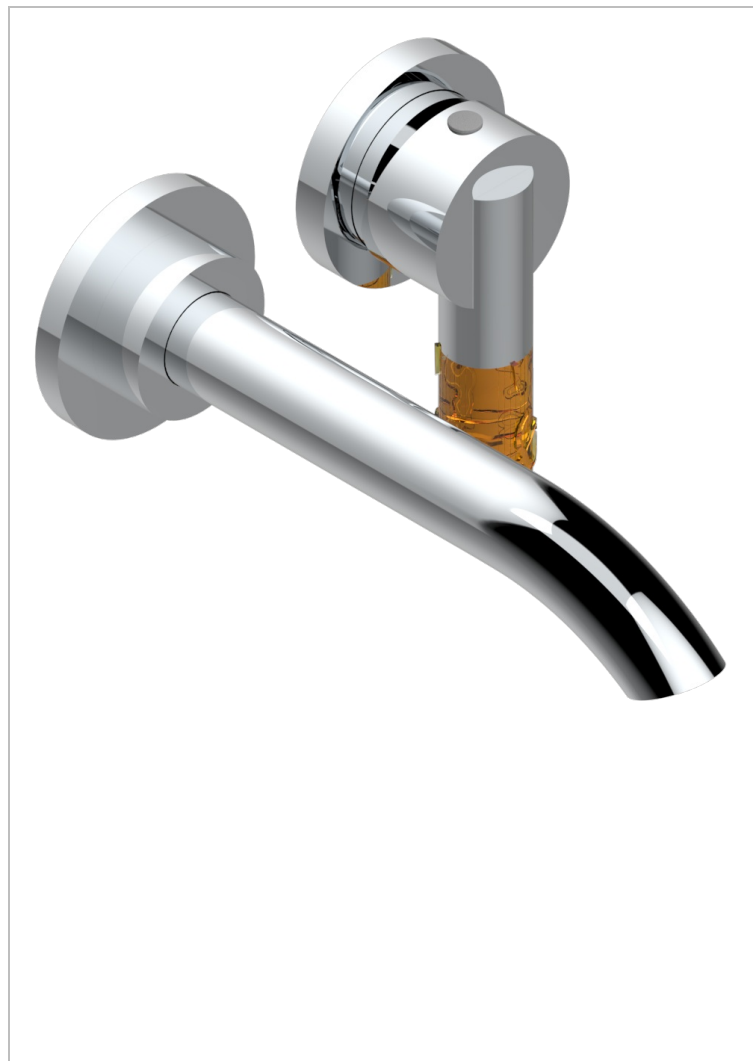

VAMBOU С ХРУСТАЛЕМ ЯНТАРНОГО ЦВЕТА

A34-6541B

Trim only for Built-in basin mixer with spout (two x 1/2" inlets and one 1/2" outlet), without waste

ХАРАКТЕРИСТИКИ

- Bambou с хрусталём янтарного цвета
- Trim only for Built-in basin mixer with spout (two x 1/2" inlets and one 1/2" outlet), without waste

СВЯЗАННЫЕ ТОВАРНЫЕ ПОЗИЦИИ

- Ref. G00-5840/MA Внутренняя часть для гигиенического душа со смесителем, усил. шлангом и лейкой с клапаном

ДОСТУПНЫЕ ВАРИАНТЫ ПОКРЫТИЙ

Black ceram - D30
Blush PVD - H62
Graphite PVD - H64
Matt Umber PVD - H67
Matt blush PVD - H60
Matt graphite PVD - H65

Umber PVD - H66
Бронза - D01
Золото - F01
Матовая красная старинная медь - H07
Матовое золото - F07
Матовое светлое золото - F31

Матовый никель - C01
Матовый хром - C02
Никель - B01
Покрытие PVD бронза - F33
Покрытие PVD золотистый цвет - H52
Покрытие PVD латунь - H49