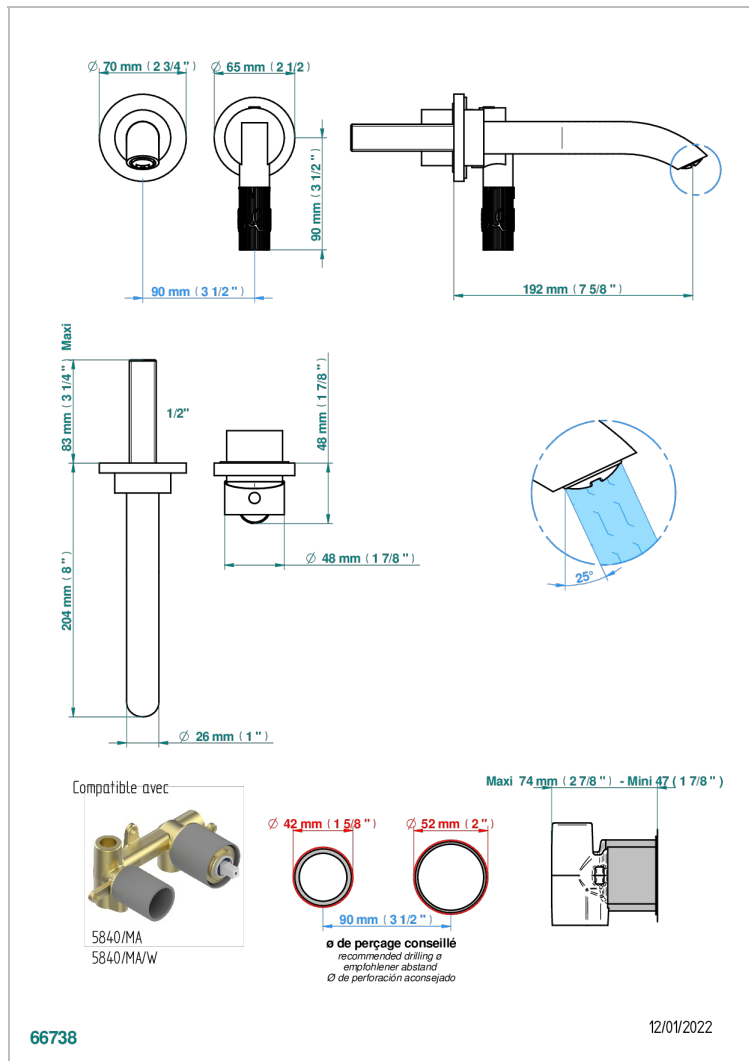

VAMBOU С ХРУСТАЛЕМ ЯНТАРНОГО ЦВЕТА

A34-6541B

Trim only for Built-in basin mixer with spout (two x 1/2" inlets and one 1/2" outlet), without waste

ХАРАКТЕРИСТИКИ

- Bambou с хрусталём янтарного цвета
- Trim only for Built-in basin mixer with spout (two x 1/2" inlets and one 1/2" outlet), without waste

СВЯЗАННЫЕ ТОВАРНЫЕ ПОЗИЦИИ

- Ref. G00-5840/MA Внутренняя часть для гигиенического душа со смесителем, усил. шлангом и лейкой с клапаном

ДОСТУПНЫЕ ВАРИАНТЫ ПОКРЫТИЙ

Black ceram - D30
Blush PVD - H62
Graphite PVD - H64
Matt Umber PVD - H67
Matt blush PVD - H60
Matt graphite PVD - H65